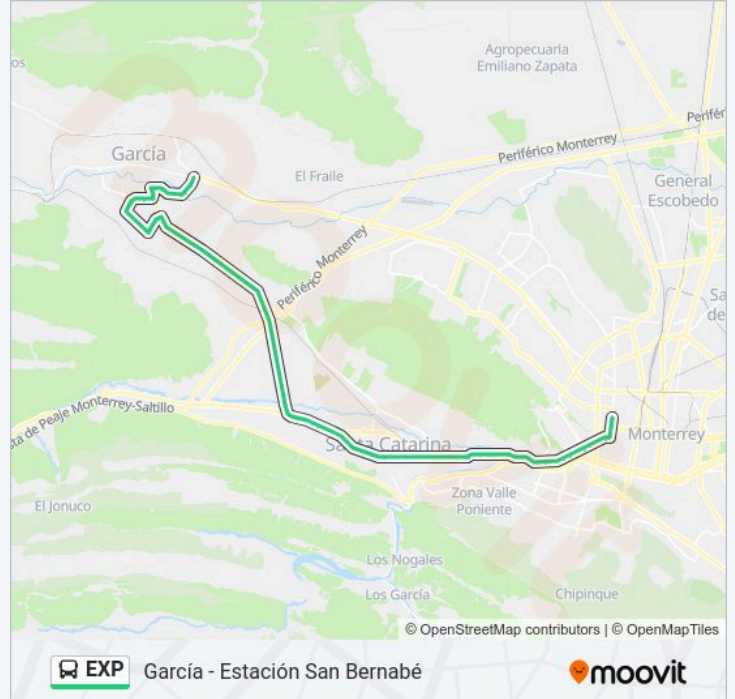

Sierra Real, 129

Sierra de Las Mitras, 200

Sierra Papagayos 200

Sierra Real

Sierra Del Valle, 201

Heberto Castillo Martínez (Parabus 096 Y 155)

Heberto Castillo Martínez (Parabus 138)

Heberto Castillo Martínez (Fraccionamiento Las Haciendas)

Heberto Castillo Martínez (Cedis de Farmacias Guadalajara)

Heberto Castillo Martínez (Auto Templex)

Heberto Castillo Martínez (Vitro Vidrio Arquitectónico 1)

Heberto Castillo Martínez (Kandelium de México)

Heberto Castillo Martínez (Frisa Planta Acería)

Heberto Castillo Martínez (Frisa Planta García 1)

Heberto Castillo Martínez (Parque Industrial Interlogis 1)

Heberto Castillo Martínez (Autobuses Mercedes-Benz)

Heberto Castillo Martínez (Durazno - Anillo Periférico)

Heberto Castillo Martínez (Anillo Periférico - Libramiento Noroeste)

Heberto Castillo Martínez (Manufacturas Especializadas)

Heberto Castillo Martínez (Parque Industrial Finsa 1)

Heberto Castillo Martínez (Parque Industrial Finsa 2)

Heberto Castillo Martínez (Parque Industrial Stiva 2)

Heberto Castillo Martínez (José Eleuterio González)

Heberto Castillo Martínez (Ads Mexicana)

Heberto Castillo Martínez (Motel Plaza)