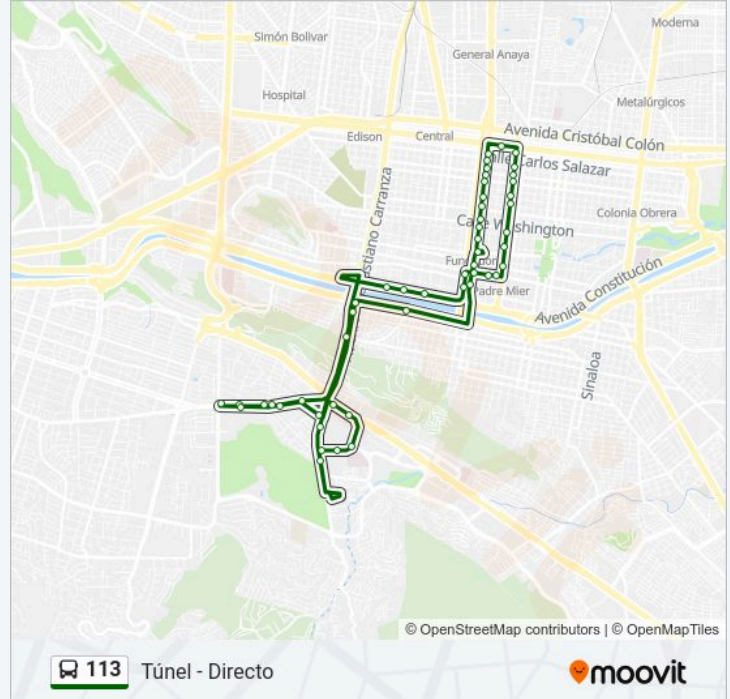

113

Túnel - Directo

Usa La App

La línea 113 de autobús (Túnel - Directo) tiene una ruta. Sus horas de operación los días laborables regulares son: (1) a Túnel - Directo: 04:30 - 23:10

Usa la aplicación Moovit para encontrar la parada de la línea 113 de autobús más cercana y descubre cuándo llega la próxima línea 113 de autobús

Horario de la línea 113 de autobús

Túnel - Directo Horario de ruta:

domingo	04:30 - 23:10
lunes	04:30 - 23:10
martes	04:30 - 23:10
miércoles	04:30 - 23:10
jueves	04:30 - 23:10
viernes	04:30 - 23:10
sábado	04:30 - 23:10

Información de la línea 113 de autobús

Dirección: Túnel - Directo

Paradas: 50

Duración del viaje: 37 min

Resumen de la línea:

Juan Ignacio Ramón (Obelisco de La Fundación de Monterrey)

Cuauhtémoc (Plaza Comercial Fundadores)

Constitución (Porfirio Díaz - Vallarta)

Constitución (Plaza de Los Compositores)

Venustiano Carranza (Loma Florida)

José Vasconcelos (Cerro de La Luz - Montes Rocallosos)

José Vasconcelos (Monte Icotu - Río Nazas)