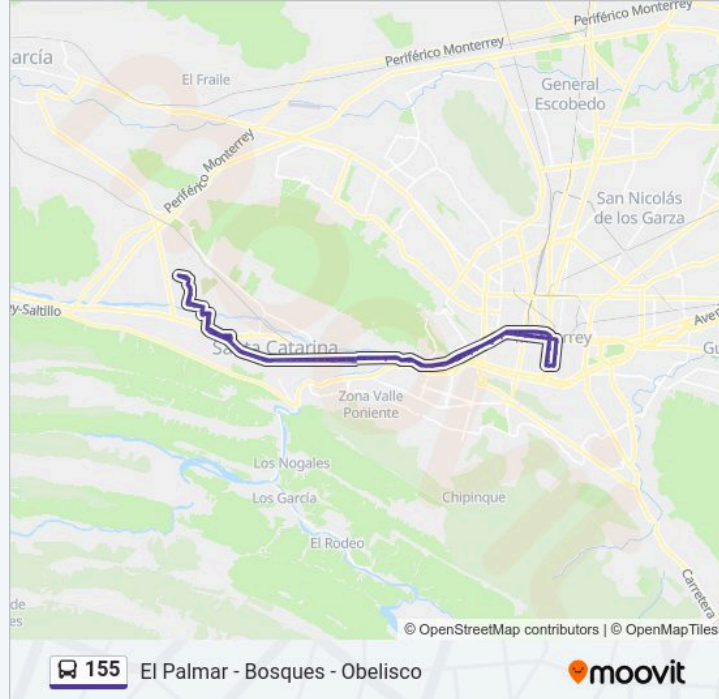

Dirección: El Palmar - Bosques - Obelisco

Paradas: 186

Duración del viaje: 140 min

Resumen de la línea:

Las Torres (Río Tonalá - Río Celeste)

Las Torres (Río Celeste - Río San Pedro)

Las Torres (Río Sonora - Hacienda El Palmar)

Hacienda El Palmar (Hacienda San Felipe - Hacienda San Blas)

Hacienda El Palmar (Paradero de Ruta 155)

Hacienda San Idelfonso (Hacienda Santa Mónica - Hacienda Santa María)

San Benedicto (Hacienda Santa María - San Marcelino)

Hacienda El Palmar (Hacienda San Mateo - Hacienda San Ángel)

Hacienda El Palmar (Hacienda San Carlos - Hacienda San Martín)

Hacienda El Palmar (Hacienda San Juan - Hacienda San Miguel)

Hacienda El Palmar (Hacienda San Rafael - Las Torres)

Las Torres (Hacienda San Agustín - Río Aguanaval)

Las Torres (Río Aguanaval - Río Balsas)

Las Torres (Río Pánuco - Río de La Silla)

Las Torres (Río Éufrates - Bosques de La Huasteca)

Bosques de La Huasteca (Las Torres - Sevilla)