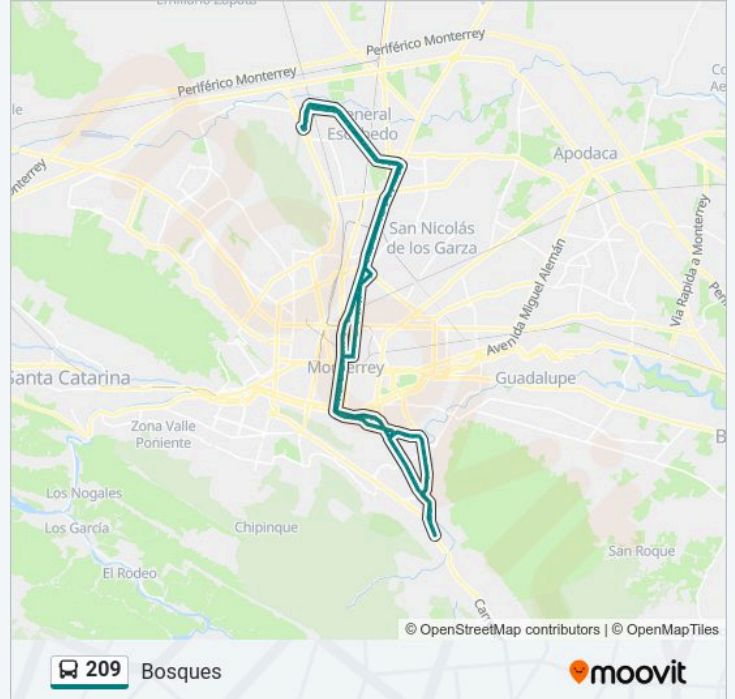

Universidad (Casa Bella - Zona Norte)

Universidad (Estación Santiago Tapia)

Universidad (Lerdo de Tejada - Ignacio Zaragoza)

Universidad (Bernardo Reyes - Nicolás Bravo)

Universidad (Soriana San Nicolás)

Universidad (Fray Bartolomé - 18 de Diciembre)

Universidad (18 de Diciembre - Antonio Machado)

Universidad (Parque Lope de Vega)

Universidad (Leopoldo Lugones - José Santos Chocano)

Universidad (Carl's Jr. Anáhuac)

Múnich (Ternium)

Vicente Guerrero (Estación Universidad)