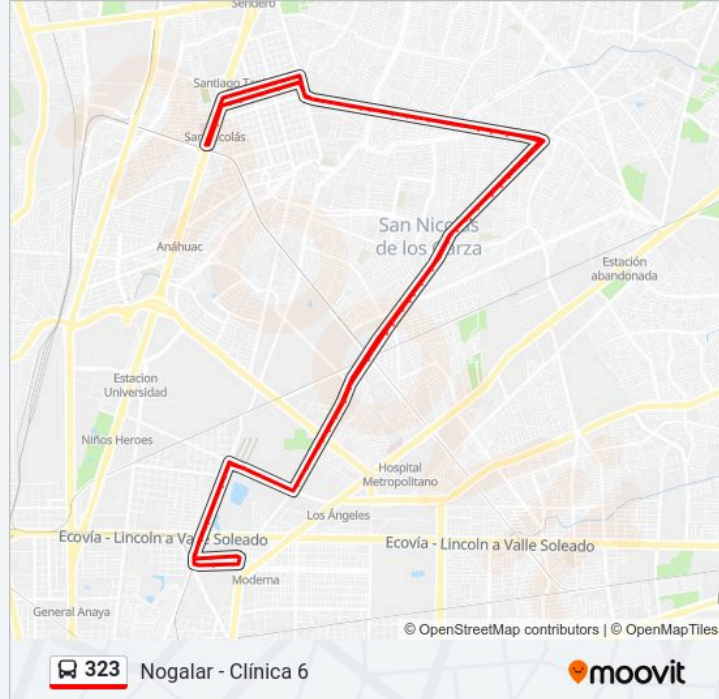

D. Díaz de Berlanga (Yugoslavos - Roberto Espinoza)

D. Díaz de Berlanga (Gasolinera Gulf)

D. Díaz de Berlanga (Roberto Espinoza - Prudencia)

D. Díaz de Berlanga (Prudencia - Sabiduría)

D. Díaz de Berlanga (Sabiduría - Artemisa)

D. Díaz de Berlanga (Artemisa - Cord. de Los Andes)

Diego Díaz de Berlanga (San Pedro - San Judas Tadeo)

Diego Díaz de Berlanga (San Judas Tadeo - San Pablo)

Diego Díaz de Berlanga (Clínica 65 Del Imss)

Diego Díaz de Berlanga (Bodega Aurrera Diaz Berlanga)

Diego Díaz de Berlanga (Francisco Severo - Juan de Aldama)

Diego Díaz de Berlanga (Juan de Aldama - Antonio Belán)

Diego Díaz de Berlanga (Antonio Belán - Luis Malo)

Diego Díaz de Berlanga (S-Mart Santo Domingo)

Santo Domingo (Bizancio - Estado de Guerrero)

Santo Domingo (Estado de Guerrero - Pericles)

Santo Domingo (Pericles - Palomas)

Santo Domingo (Cardenales - Avenida Del Arroyo)

Santo Domingo (Soriana Montes Berneses)

Santo Domingo (Las Puentes - Berlín)

Santo Domingo (Nuevo León - Zacatecas)

Santo Domingo (Zacatecas - Azucena)

Santo Domingo (Mirasol - República Mexicana)

Santo Domingo (Amaranto - Diego Rivera)

Santo Domingo (Bodega Aurrera Santo Domingo)

Santo Domingo (Sofía Bassi - José Guadalupe Posada)

Santo Domingo (Saturnino Hernán - Arturo B. de La Garza)