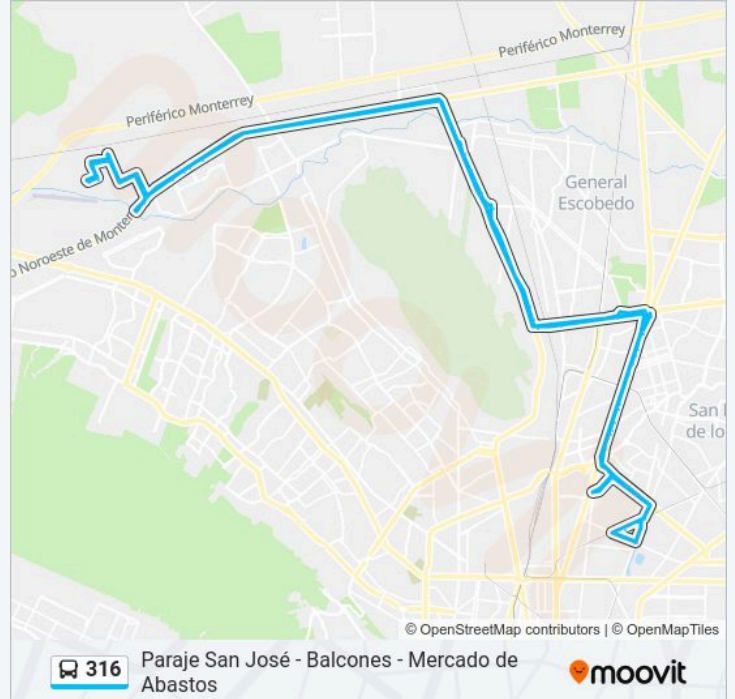

Praderas (Parajes - Lagos)

Praderas (Rotonda de Mineros)

Praderas (Sector Montañas)

Praderas (Valle de México - Mineros)

Mineros (Praderas - Amapola)

Mineros (Azucena - Tulipán)

Laderas (Mineros - Mineros)

Laderas (Calle de La Sierra - Lagos)

Lagos (Sector Los Bosques)

Lagos (Sector Los Lagos)

Lagos (Labradores - Laderas)

Laderas (Lirio Del Valle - Mineros)

Mineros (Girasol - Praderas)

Río Lajillas, 100

Parajes (Sector Las Aves)

Parajes (Sector Las Flores)

Parajes (Las Flores - San José)

San José (Bugambilias - Jacarandas)

San José (Jacarandas - Libramiento Noroeste)

Libramiento Noroeste (Las Palmas - Alcatraz)

Unidad Deportiva, 214

Libramiento Noroeste (La Unidad - Unidad Orgánica)