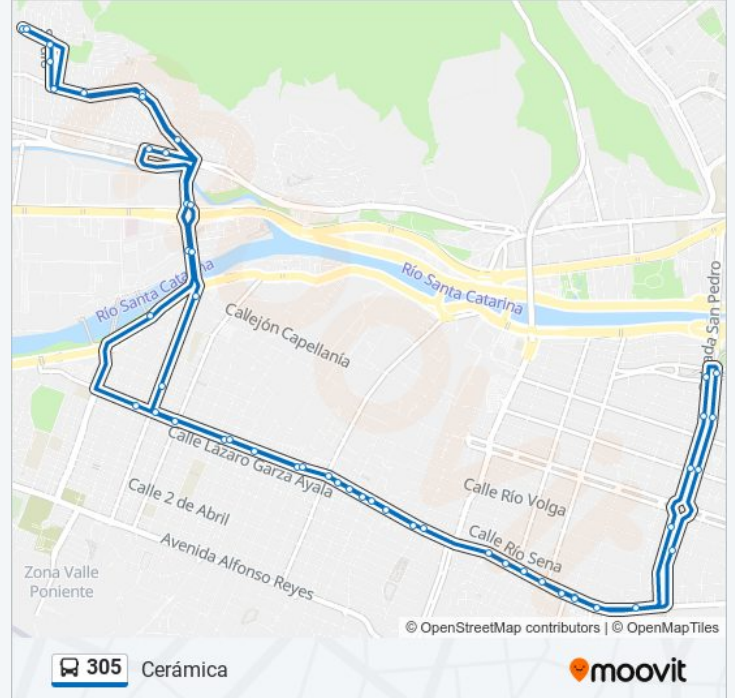

José Vasconcelos (Guillermo Prieto - Manuel Doblado)

José Vasconcelos (Manuel Doblado - Degollado)

José Vasconcelos (Degollado - Neil Armstrong)

José Vasconcelos (Neil Armstrong - Avenida de Los Conquistadores)

José Vasconcelos (José M. Montemayor - Plutarco Elías Calles)

José Vasconcelos (Río Suchiate - Lomas Del Valle)

José Vasconcelos (Lomas Del Valle - Bosques de Chapultepec)

José Vasconcelos (Parque Bosques Del Valle)

San Pedro (Río Sena - Río Volga)

San Pedro (Calzada Del Valle - Río Mississippi)

San Pedro (Río Missouri - Vía Savotino)

San Pedro (Fuentes Del Valle)

San Pedro (Parque Fuentes Del Valle)

San Pedro (Vía Sacra - Río Missouri)

San Pedro (Río Amazonas - Río Mississippi)

San Pedro (Plaza Duendes)

José Vasconcelos (Franco - Río Pilón)

José Vasconcelos (Río Balsas - Río Ródano)

José Vasconcelos (Plaza Tribeca)

José Vasconcelos (Suchiate - Río Bravo)

José Vasconcelos (Río Bravo - Río Támesis)

José Vasconcelos (Humberto Lobo - Río Mosa)

José Vasconcelos (Río Lys - Encino Verde)

José Vasconcelos (Encino Verde - Santa Bárbara)

José Vasconcelos (Juan Ignacio Ramón - Diego de Montemayor)

José Vasconcelos (Ignacio Zaragoza - Manuel González Rangel)

José Vasconcelos (Los Aldama - Corregidora)

Corregidora (Porfirio Díaz - Reforma)

Corregidora (Callejón de Los Ayala - Callejón Capellanía)