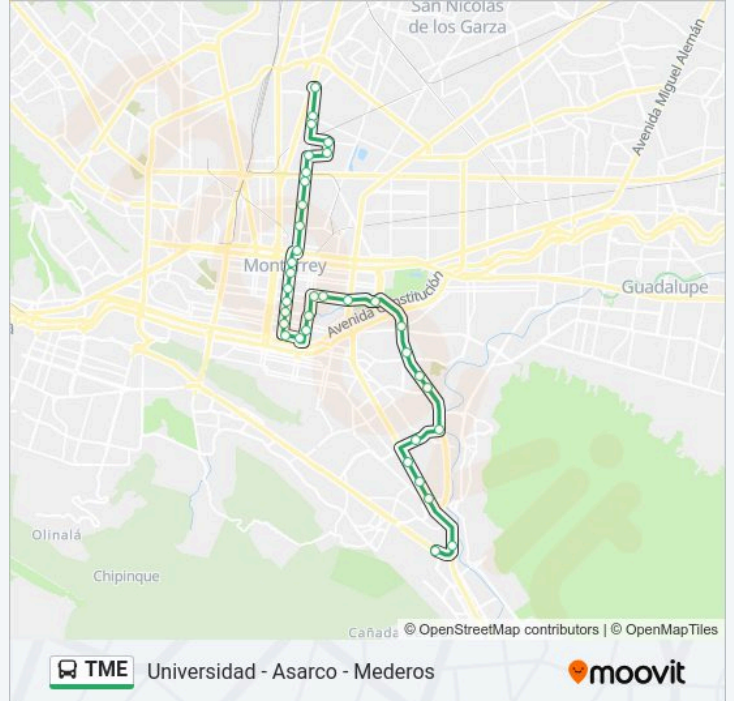

Revolución (Ricardo Cantú Leal - Ricardo Covarrubias)

Revolución (Navío - Alfonso Reyes)

Alfonso Reyes (Plaza Las Palmas)

Eugenio Garza Sada (Plaza Garza Sada)

Eugenio Garza Sada (Sierra de Lampazos - Cerro Verde)

Eugenio Garza Sada (Parque Sendero Sur)

Eugenio Garza Sada (Walmart Las Torres)

Lázaro Cárdenas (Flammam Veritatis de Mederos)

Sentido: Universidad - Asarco - Mederos

38 paradas

[VER HORARIO DE LA LÍNEA](#)