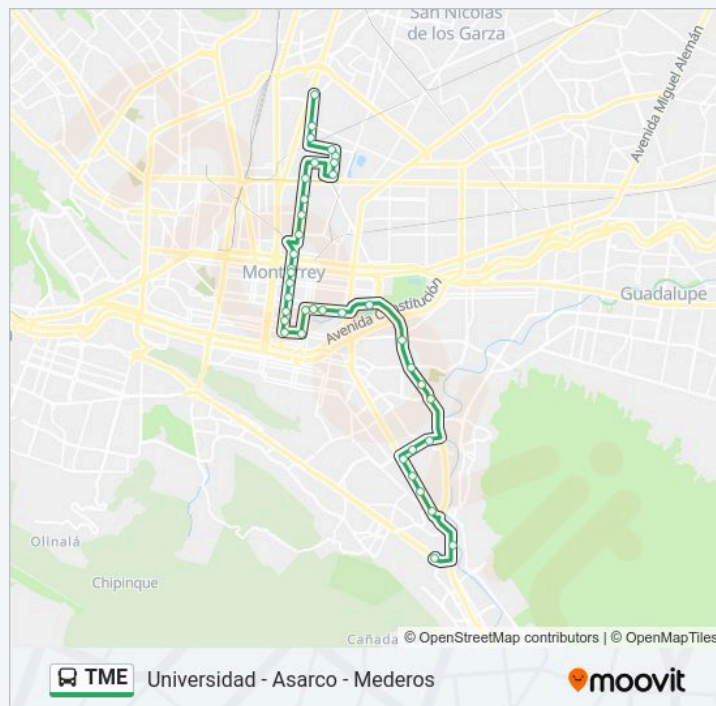

Vicente Guerrero (La Chimenea - Adolfo Ruíz Cortines)

Vicente Guerrero (Adolfo Ruíz Cortines - Doctor Mora)

José María Vigil (Hermenegildo Galeana - Emilio Carranza)

Cristalería 858

Cossío 902

Peña 901

Información de la línea TME de autobús

Dirección: Universidad - Asarco - Mederos

Paradas: 38

Duración del viaje: 47 min

Resumen de la línea:

Ladrón de Guevara (Parque Alamey)

Vicente Guerrero (Tubacero)

Vicente Guerrero (Porfirio Treviño - Los Ángeles)