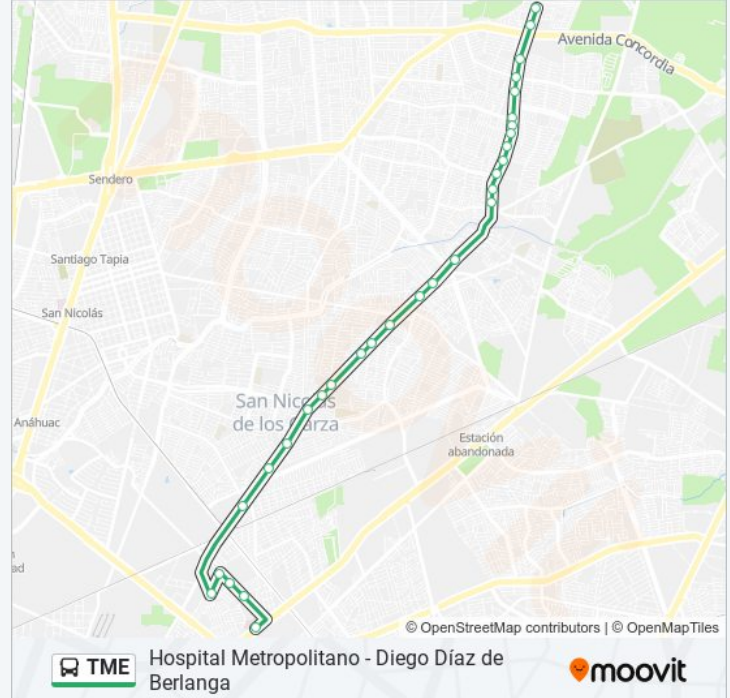

Santo Domingo (Tixtla - Calle 5)

Diego Díaz de Berlanga (Soriana Santo Domingo)

Diego Díaz de Berlanga (San Jacinto - San Isidro)

Horario de la línea TME de autobús

Diego Díaz de Berlanga - Hospital Metropolitano

D. Díaz de Berlanga (Calle 4 - Calle 9)

D. Díaz de Berlanga (Soriana Diego Díaz de Berlanga)

Borneo (Islas Del Sur - Taipéi)

Borneo (Honolulu - Juventud)

Juventud (Sin Nombre - Calcuta)

Juventud (Lapislázuli - Oslo)

Adolfo López Mateos (Hospital Metropolitano)

Sentido: Hospital Metropolitano - Diego Díaz de Berlanga

28 paradas

[VER HORARIO DE LA LÍNEA](#)

Plan de San Luis (Estación Hospital Metropolitano)

Juventud (19 de Enero - Fortín de Las Flores)

Información de la línea TME de autobús

Dirección: Hospital Metropolitano - Diego Díaz de Berlanga

Paradas: 28

Duración del viaje: 25 min

Resumen de la línea:

Diego Díaz de Berlanga (Bodega Aurrera Diaz Berlanga)