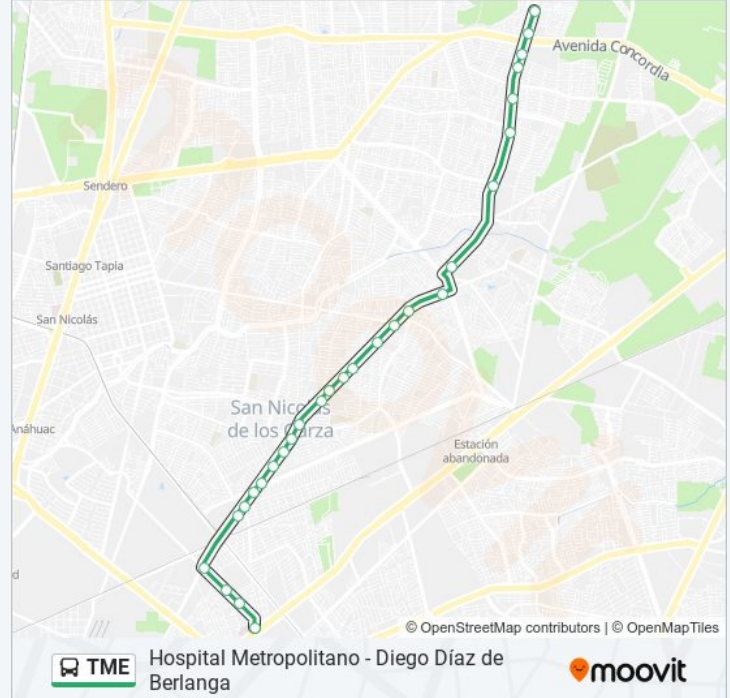

Diego Díaz de Berlanga (Bodega Aurrera Diaz Berlanga)

Diego Díaz de Berlanga (Francisco Severo - Juan de Aldama)

Diego Díaz de Berlanga (Juan de Aldama - Antonio Belán)

Diego Díaz de Berlanga (S-Mart Santo Domingo)

Diego Díaz de Berlanga (Encino - Juárez)

Diego Díaz de Berlanga (Segunda Avenida - Tercera Avenida)

Diego Díaz de Berlanga (Panda - Armiño)

Santo Domingo (Mi Bodega Aurrera)

Honduras (Constitución - Camino Al Milagro)

Honduras (García Márquez - Dante Alighieri)

Cam. Real A Sta. Rosa (Santa Cecilia - Jacinto Benavente)

Cam. Real A Sta. Rosa (Nogal - Naranjo)

Cam. Real A Sta. Rosa (Plaza Sendero Apodaca)

Cam. Real A Sta. Rosa (Plaza Ciudadina)

Cam. Real A Sta. Rosa (Misión San José - Galaxia)

Los horarios y mapas de la línea TME de autobús están disponibles en un PDF en moovitapp.com. Utiliza [Moovit App](#) para ver los horarios de los autobuses en vivo, el horario del tren o el horario del metro y las indicaciones paso a paso para todo el transporte público en Monterrey.

[Acerca de Moovit](#) · [Soluciones MaaS](#) · [Países incluidos](#) · [Comunidad de Moovitors](#)

© 2024 Moovit - Todos los derechos reservados

Mira los tiempos de llegada en tiempo real