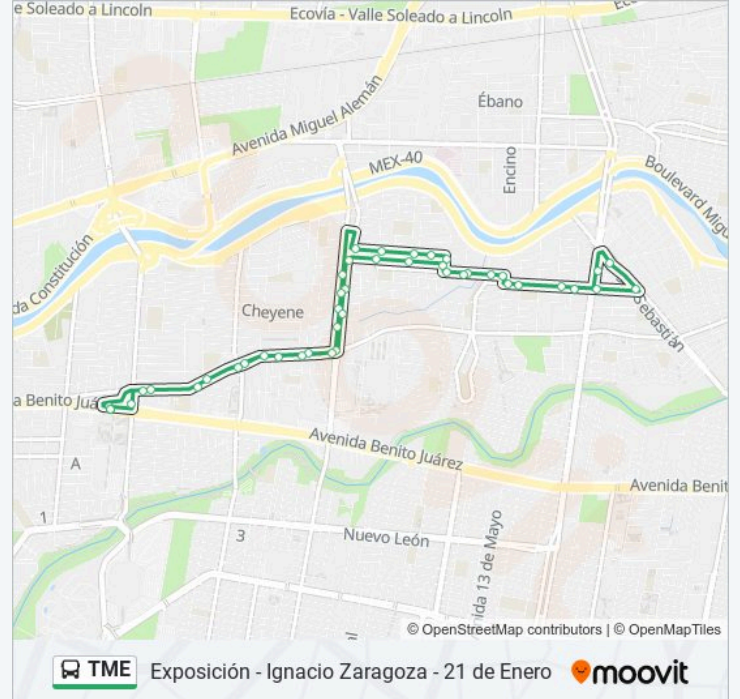

Lázaro Cárdenas (Puebla - Plutarco Elías Calles)

Plutarco Elías Calles (Iztacalco - Apatzingán)

Plutarco Elías Calles (Matachines - Totonaca)

Plutarco Elías Calles (Totonaca - Olmeca)

Plutarco E. Calles (Olmeca - Comanche)

Plutarco E. Calles (Tarahumara - Azteca)

Azteca (Estación Exposición)

Benito Juárez (Estación Exposición)

Estación Exposición

Los horarios y mapas de la línea TME de autobús están disponibles en un PDF en moovitapp.com. Utiliza Moovit App para ver los horarios de los autobuses en vivo, el horario del tren o el horario del metro y las indicaciones paso a paso para todo el transporte público en Monterrey.