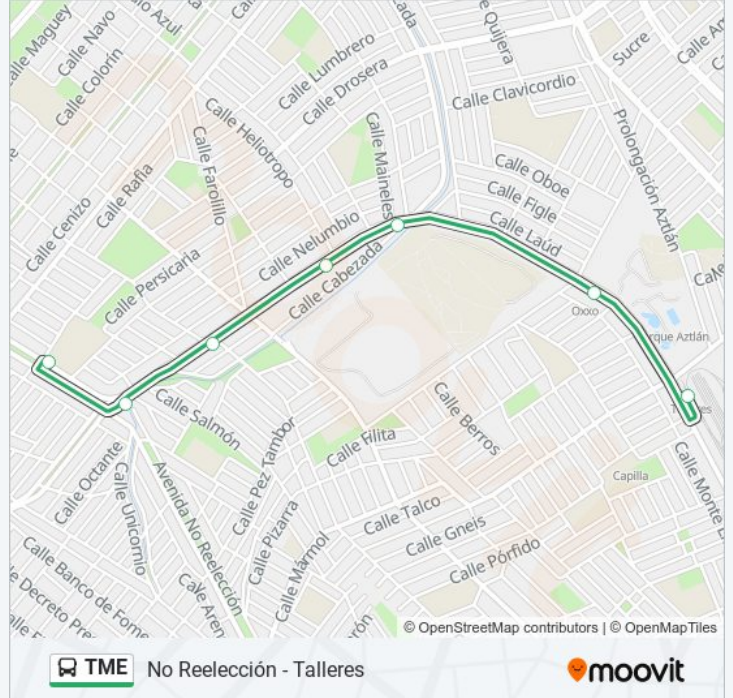

Sentido: Talleres - No Reelección

6 paradas

[VER HORARIO DE LA LÍNEA](#)

- Aztlán (Transmetro No Reelección)
- Aztlán (Macrocentro Comunitario San Bernabé)
- Aztlán (Basamento - Heliotropo)
- Aztlán (Las Rocas - Mirabel)
- Aztlán (Arianto - Arveja)
- No Reelección (Badián - Ajenjo)

Horario de la línea TME de autobús

Talleres - No Reelección Horario de ruta:

lunes	00:00 - 23:45
martes	00:00 - 23:45
miércoles	00:00 - 23:45
jueves	00:00 - 23:45
viernes	00:00 - 23:45
sábado	00:00 - 23:45
domingo	00:00 - 23:45

Información de la línea TME de autobús

Dirección: Talleres - No Reelección

Paradas: 6

Duración del viaje: 7 min

Resumen de la línea: