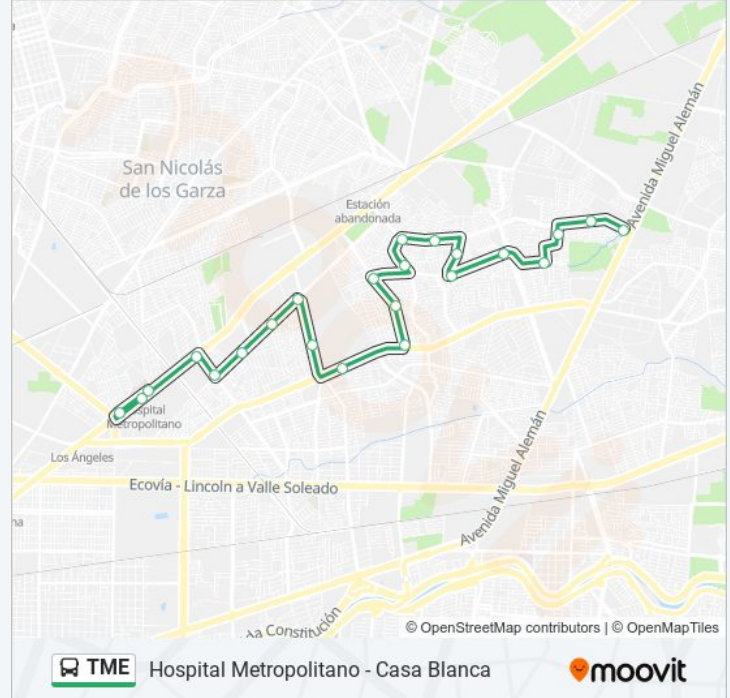

Información de la línea TME de autobús

Dirección: Hospital Metropolitano - Casa Blanca

Paradas: 23

Duración del viaje: 30 min

Resumen de la línea:

Casa Blanca (México - Campestre)

Palermo (Casa de Palmas - Casa Del Sol)

Los Pinos (Mezquites - Paraíso)

Los Pinos (Viena - Las Torres)

Los Pinos (Mónaco - Hamburgo)

Grandes Lagos (San León - San Ignacio de Loyola)

Casa Blanca (San Dionisio - Orión)

Casa Blanca (San Timoteo - Miguel Alemán)