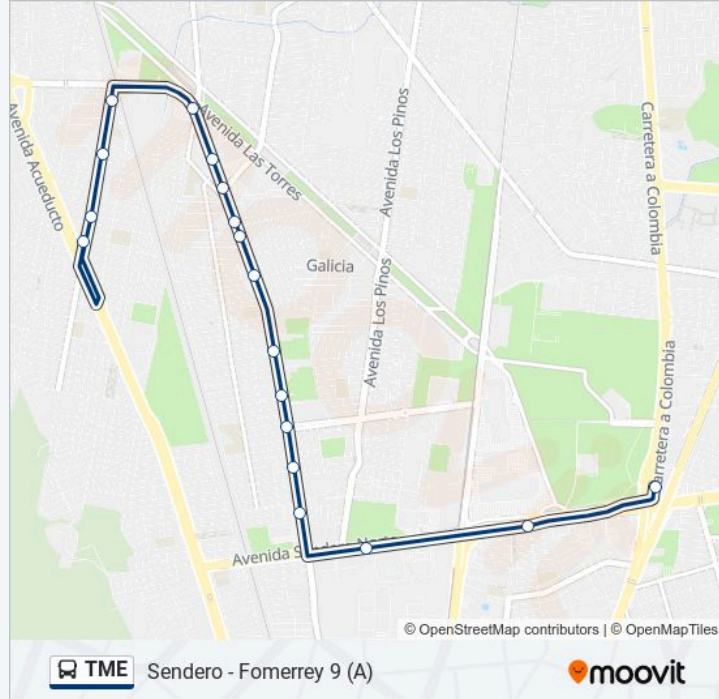

Raúl Salinas Lozano (Plaza Paseo 727)

Sendero Norte (Ad-Hoc Business Park)

Horario de la línea TME de autobús

Sendero - Fomerrey 9 Horario de ruta:

lunes	00:00 - 23:45
martes	00:00 - 23:45
miércoles	00:00 - 23:45
jueves	00:00 - 23:45
viernes	00:00 - 23:45
sábado	00:00 - 23:45
domingo	00:00 - 23:45

Información de la línea TME de autobús**Dirección:** Sendero - Fomerrey 9**Paradas:** 18**Duración del viaje:** 17 min**Resumen de la línea:**

Sendero Norte (Casa Del Curato - Casa de Cortés)

Carretera A Colombia (Estación Sendero)

Sentido: Sendero - Fomerrey 9

15 paradas

[VER HORARIO DE LA LÍNEA](#)

Carretera A Colombia (Transmetro Fomerrey 9)

Sendero Norte (Plaza Sendero Escobedo)

Sendero Norte (Nexus Industrial Park)

Raúl Salinas Lozano (Sendero Norte - Hacienda Monte Falco)