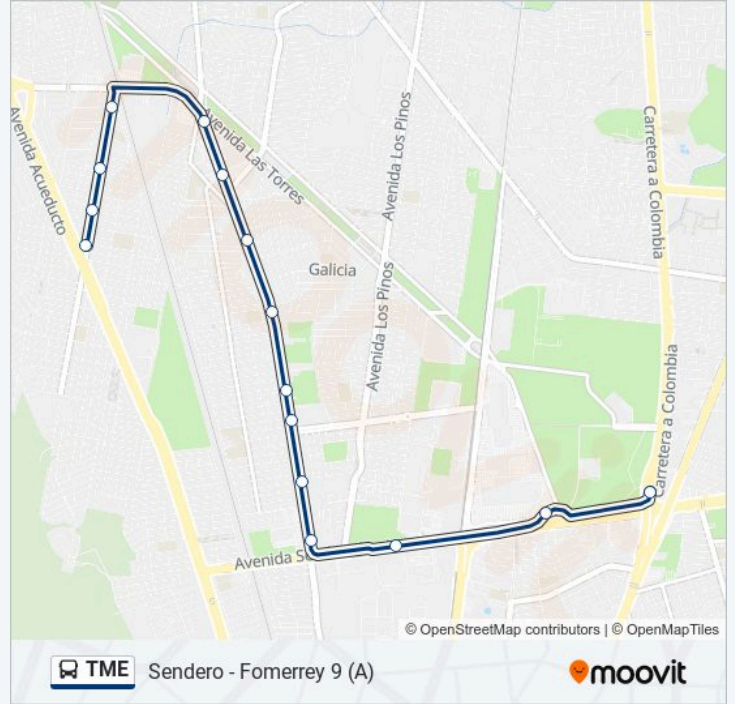

Sendero - Fomerrey 9 (A)

Usa La App

La línea TME de autobús (Sendero - Fomerrey 9 (A)) tiene 2 rutas. Sus horas de operación los días laborables regulares son:

(1) a Sendero - Fomerrey 9: 00:00 - 23:45(2) a Sendero - Fomerrey 9: 00:00 - 23:45

Horario de la línea TME de autobús

Sendero - Fomerrey 9 Horario de ruta:

lunes	00:00 - 23:45
martes	00:00 - 23:45
miércoles	00:00 - 23:45
jueves	00:00 - 23:45
viernes	00:00 - 23:45
sábado	00:00 - 23:45
domingo	00:00 - 23:45

Información de la línea TME de autobús

Dirección: Sendero - Fomerrey 9

Paradas: 15

Duración del viaje: 17 min

Resumen de la línea:

Plinio D. Ordóñez (Hacienda Santa Rita - Acueducto)

Los horarios y mapas de la línea TME de autobús están disponibles en un PDF en moovitapp.com. Utiliza Moovit App para ver los horarios de los autobuses en vivo, el horario del tren o el horario del metro y las indicaciones paso a paso para todo el transporte público en Monterrey.

© 2024 Moovit - Todos los derechos reservados