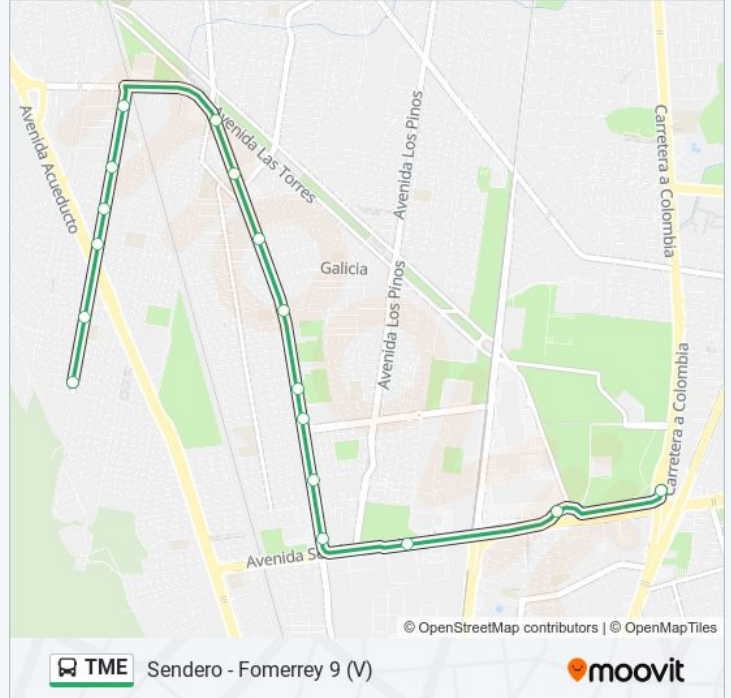

lunes	06:33 - 20:18
martes	06:33 - 20:18
miércoles	06:33 - 20:18
jueves	06:33 - 20:18
viernes	06:33 - 20:18
sábado	06:33 - 20:18
domingo	06:33 - 20:18

Información de la línea TME de autobús

Dirección: Sendero - Fomerrey 9

Paradas: 17

Duración del viaje: 27 min

Resumen de la línea:

Plinio D. Ordóñez (San Antonio - Cerro Del Águila)

Plinio D. Ordóñez (Tláloc - Tonalá)

Los horarios y mapas de la línea TME de autobús están disponibles en un PDF en moovitapp.com. Utiliza [Moovit App](#) para ver los horarios de los autobuses en vivo, el horario del tren o el horario del metro y las indicaciones paso a paso para todo el transporte público en Monterrey.