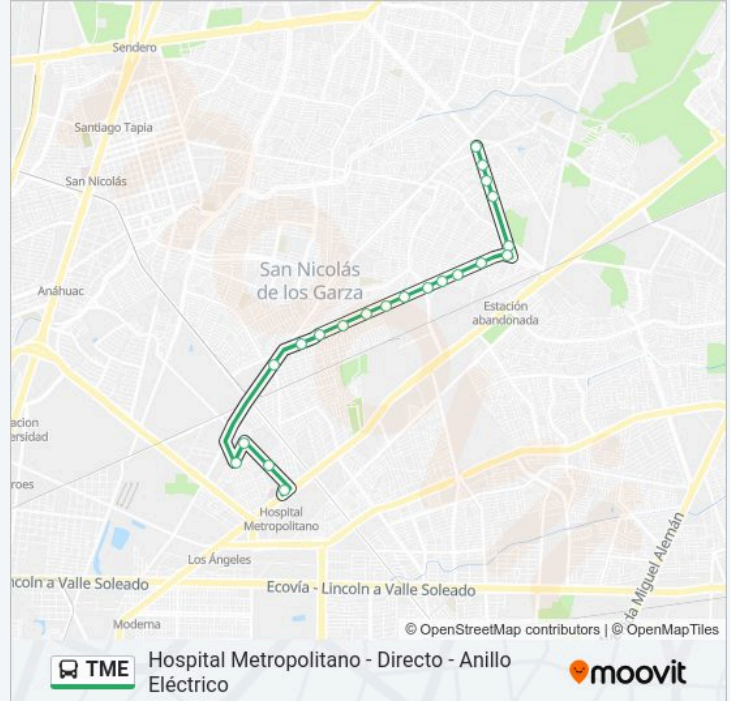

Hospital Metropolitano - Directo - Anillo Eléctrico

Usa La App

La línea TME de autobús (Hospital Metropolitano - Directo - Anillo Eléctrico) tiene 2 rutas. Sus horas de operación los días laborables regulares son:

Las Torres (Atenea - Manuel Rivera)

D. Díaz de Berlanga (Principal Norte - Yugoslavos)

Borneo (Islas Del Sur - Taipéi)

Borneo (Honolulu - Juventud)

Horario de la línea TME de autobús

Hospital Metropolitano - Directo - Anillo Eléctrico

Horario de ruta:

lunes	05:00 - 23:28
martes	05:00 - 23:28
miércoles	05:00 - 23:28
jueves	05:00 - 23:28
viernes	05:00 - 23:28
sábado	05:00 - 23:28
domingo	05:00 - 23:28

Información de la línea TME de autobús**Dirección:** Hospital Metropolitano - Directo - Anillo Eléctrico**Paradas:** 21**Duración del viaje:** 27 min**Resumen de la línea:**

Juventud (Lapislázuli - Oslo)

Plan de San Luis (Estación Hospital
Metropolitano)

Sentido: Hospital Metropolitano - Directo - Anillo Eléctrico

19 paradas

[VER HORARIO DE LA LÍNEA](#)

Plan de San Luis (Estación Hospital
Metropolitano)