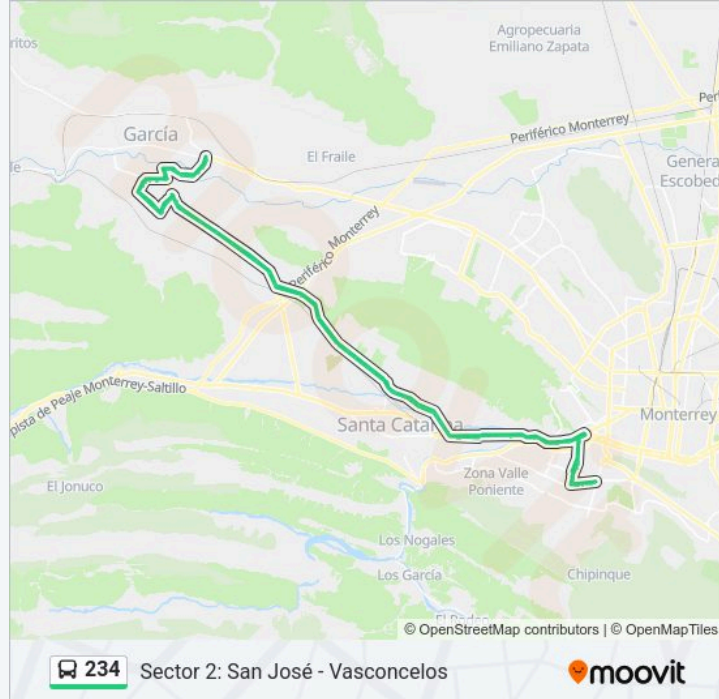

Heberto Castillo Martínez (Autobuses Mercedes-Benz)

Eje Metropolitano 910, 1948

A Villa de García

Luis Donaldo Colosio Murrieta 28

Luis Donaldo Colosio (Terminal de Tuesa)

Luis Donaldo Colosio (Pavimentos Y Obras Industriales)