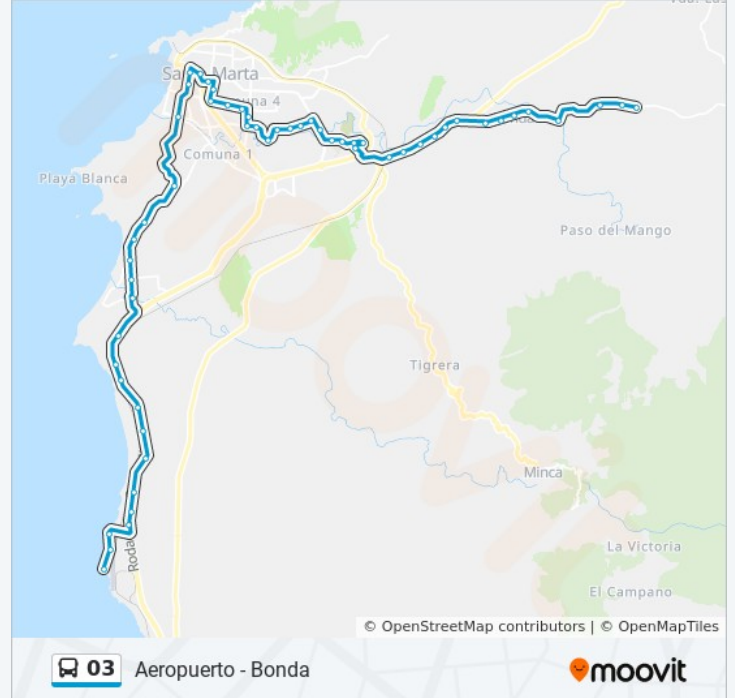

Calle 10b, 62-6100

Libertador, 9a2-9a100

Carrera 12, 17b1-17b99

Carrera 12, 201-2099

Calle 22, 162-16100

Calle 22, 182-18100

Carrera 19, 241-2499

Carrera 19, 28f1-28f99

Carrera 19d, 28f2-28f100

Carrera 21, 29e2-29e100

Calle 24, 231-2399

Calle 24, 26b1-26b99

Calle 24, 28c1-28c73

Calle 24, 30b73-30b99

Carrera 32, 26a2-26a100

Calle 29a, 9a14-9a56

Calle 29, 92-9100

Diagonal 36, 72-7100

Transversal 5, 372-37100

Calle 29, 72-7100

Calle 30, 652-65100

Calle 30, 722-72100

Calle 30, 782-78100

Calle 30, 8218-8238

Calle 30, 8841-8899

I-90, 69-99

I-90, 6-26

Unnamed Road

Unnamed Road

Unnamed Road

Unnamed Road

Unnamed Road

Unnamed Road