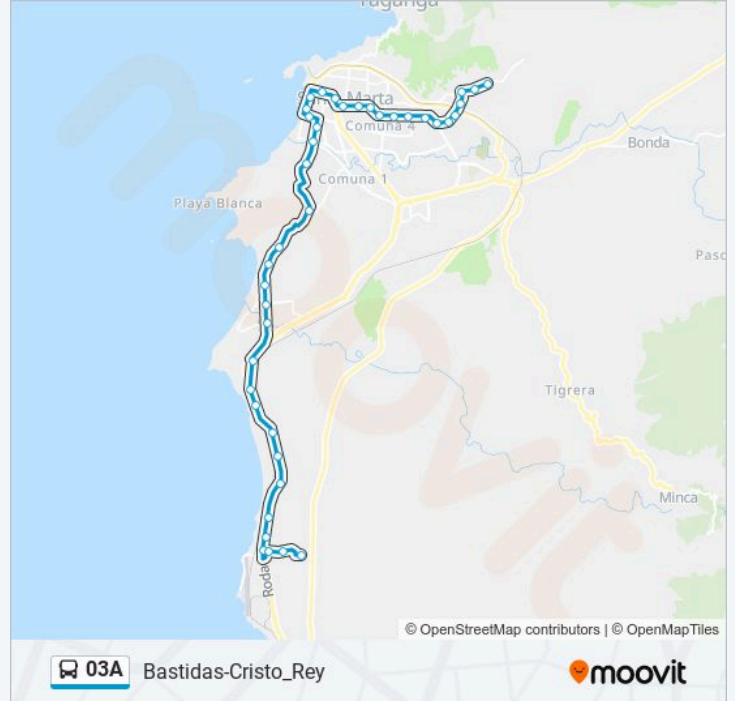

03A

Bastidas-Cristo_Rey

Usa La App

La línea 03A de autobús (Bastidas-Cristo_Rey) tiene una ruta. Sus horas de operación los días laborables regulares son: (1) a Bastidas-Cristo_Rey: 05:00 - 22:00

Usa la aplicación Moovit para encontrar la parada de la línea 03A de autobús más cercana y descubre cuándo llega la próxima línea 03A de autobús

Rodadero - Cruce Alcatraces, 41-45

I-90

Los horarios y mapas de la línea 03A de autobús están disponibles en un PDF en moovitapp.com. Utiliza Moovit App para ver los horarios de los autobuses en vivo, el horario del tren o el horario del metro y las indicaciones paso a paso para todo el transporte público en Santa Marta.