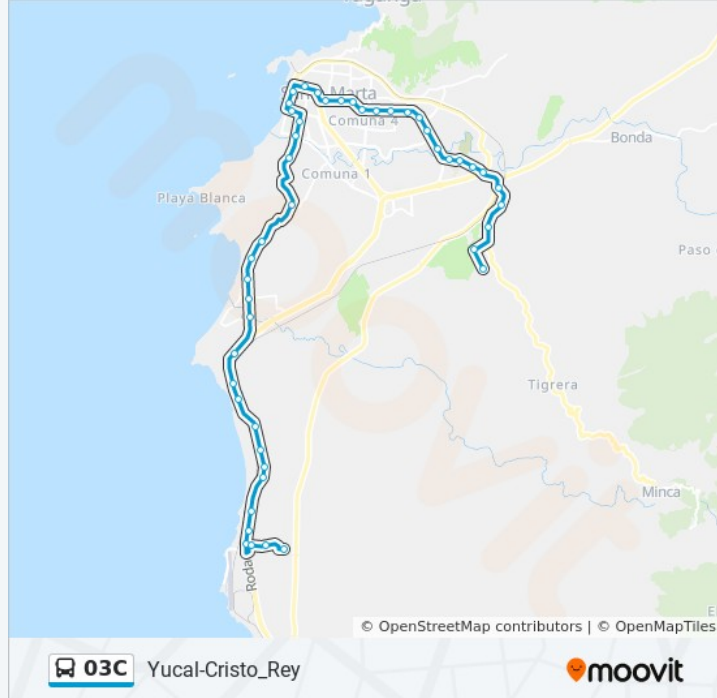

03C

Yucal-Cristo_Rey

Ver En Modo Sitio Web

La línea 03C de autobús (Yucal-Cristo_Rey) tiene una ruta. Sus horas de operación los días laborables regulares son: (1) a Yucal-Cristo_Rey: 5:00 - 22:00

Usa la aplicación Moovit para encontrar la parada de la línea 03C de autobús más cercana y descubre cuándo llega la próxima línea 03C de autobús

Horario de la línea 03C de autobús

Yucal-Cristo_Rey Horario de ruta:

lunes	5:00 - 22:00
martes	5:00 - 22:00
miércoles	5:00 - 22:00
jueves	5:00 - 22:00
viernes	5:00 - 22:00
sábado	5:00 - 22:00
domingo	5:00 - 22:00

Información de la línea 03C de autobús

Dirección: Yucal-Cristo_Rey

Paradas: 46

Duración del viaje: 63 min

Resumen de la línea:

No Existe

No Existe

Frente A Envía, DHL

Rodadero - Cruce Alcatraces, 37

Rodadero - Cruce Alcatraces, 41-45

Rodadero - Cruce Alcatraces, 41-45

Rodadero - Cruce Alcatraces, 41-45

Rodadero - Cruce Alcatraces, 41-45

I-90

Los horarios y mapas de la línea 03C de autobús están disponibles en un PDF en moovitapp.com. Utiliza [Moovit App](#) para ver los horarios de los autobuses en vivo, el horario del tren o el horario del metro y las indicaciones paso a paso para todo el transporte público en Santa Marta.