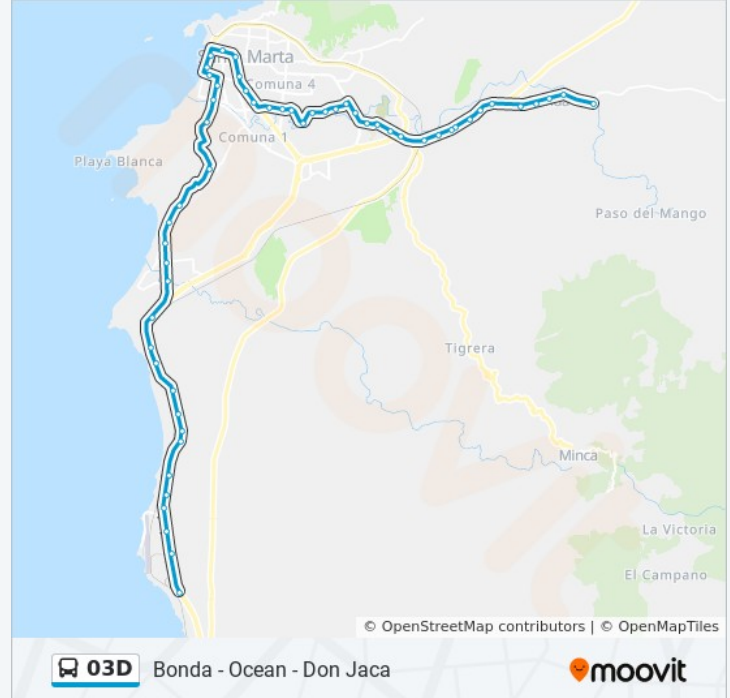

Carrera 21, 29e2-29e100

Carrera 19d, 28f2-28f100

Carrera 19, 28f1-28f99

Calle 29, 23a1-23a99

Sena

Bienestar Familiar

Ferrocarril, 202-20100

Calle 10b, 62-6100

N E

No Existe

No Existe

Frente A Envía, DHL

Carrera 4, 241-2427

Frente Cardiovascular

Frente Al Batallon

Hernández, Pardo58-Pardo94

Hernández, Pardo99

Carrera 4, 11a1-11a99

Carrera 4, 172-17100

Carrera 17, 72-7100

Calle 27, 3a1-3a99

Rodadero - Cruce Alcatraces, 30-100

I-90, 6

Rodadero - Cruce Alcatraces, 8-16

Rodadero - Cruce Alcatraces, 18-36

Rodadero - Cruce Alcatraces, 18-36

Rodadero - Cruce Alcatraces, 18-36

Rodadero - Cruce Alcatraces, 17-35

Rodadero - Cruce Alcatraces, 37

Rodadero - Cruce Alcatraces, 41-45

Rodadero - Cruce Alcatraces, 41-45

Rodadero - Cruce Alcatraces, 12-48

Rodadero - Cruce Alcatraces, 12-48