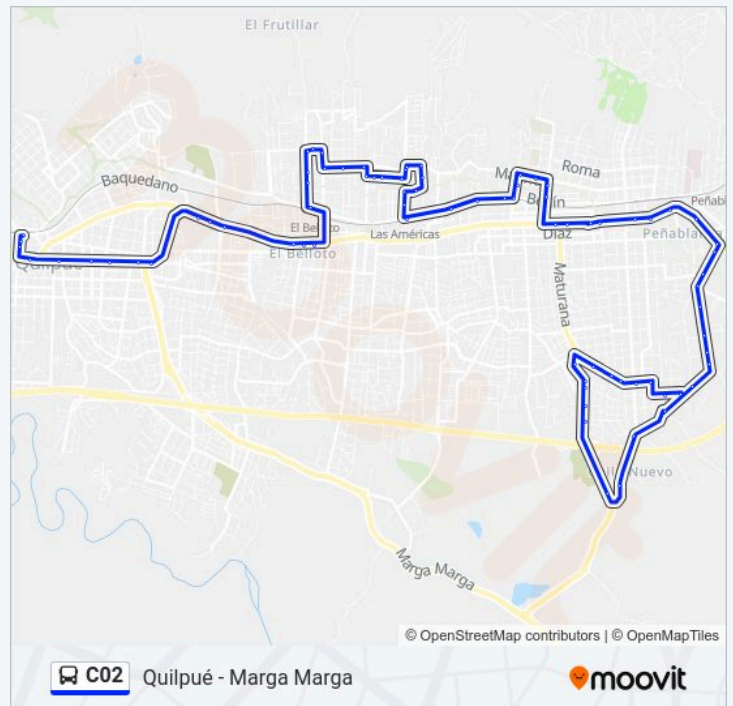

Información de la línea C02 de autobús

Dirección: Quilpué - Marga Marga

Paradas: 78

Duración del viaje: 83 min

Portal El Belloto Easy

Hipermercado Lider

Freire - Jose Fuentes

Freire - Peru

Freire, 640

Aviador Acevedo 792

El Belloto - Psje Peatonal

Avda El Belloto, 640

Avda El Belloto, 895

Mateo De Toro Y Zambrano 711 - 771

Gómez Carreño 859

Santiago, 585

Pedro Víctor Contreras, 2305

Unión, 331

Lago Riñihue, 2370

Las Américas - Lago Riñihue / Poniente

Río Huasco, 2870

Berlin

Berlin

Berlin

Berlin

Berlin

Aranda, 284

Madrid, 1209

Resumen de la línea:

Madrid, 1009

Progreso, 263

Progreso, 111