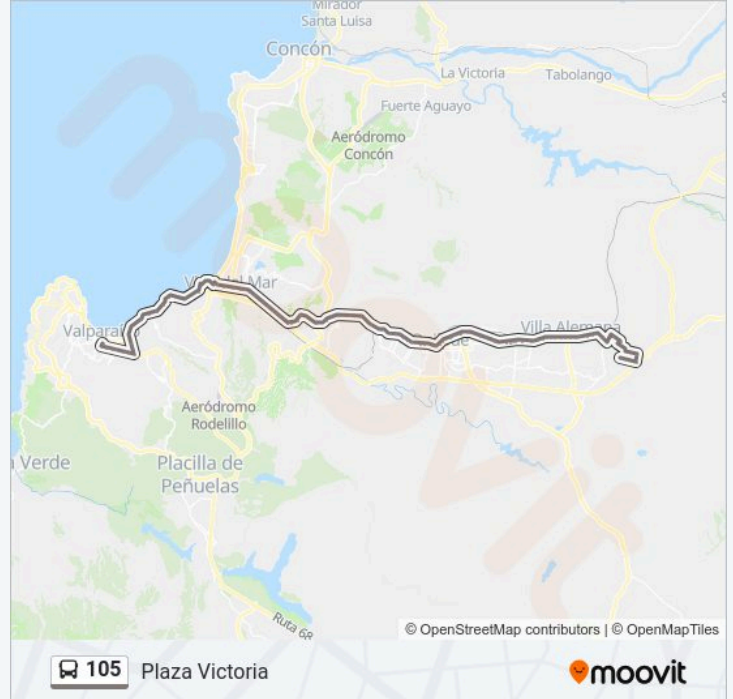

Información de la línea 105 de autobús**Dirección:** Plaza Victoria**Paradas:** 93**Duración del viaje:** 46 min**Resumen de la línea:**

Colegio Juan XXIII / Oeste

Freire 262 - 292

Freire - Almirante Williams Rebolledo Santa Isabel

Los Carrera 18

Los Carrera 15 / Norte

Los Carrera 312

Los Carrera 495 / Norte

Los Carrera 739

Los Carrera 1166 / Norte

Los Carrera - Cooperación

Los Carrera 1729 / Norte

Esrtella Polar - Los Carrera / Norte

Los Lunes - Troncal / Norte

Troncal Pasarela 4 / Norte

Troncal Pasarela 3 / Norte

Troncal Pasarela 2 / Norte

Troncal Pasarela / Norte

Camino Troncal - Punta Lobo Sur

Camino Troncal

Avenida La Marina, 988

Caleta Abarca

Estacion Recreo / Poniente

Av. España

Entrada A Valparaiso

Estación Portales

Estación Portales / Norte

Pasarela Federico Santa Maria