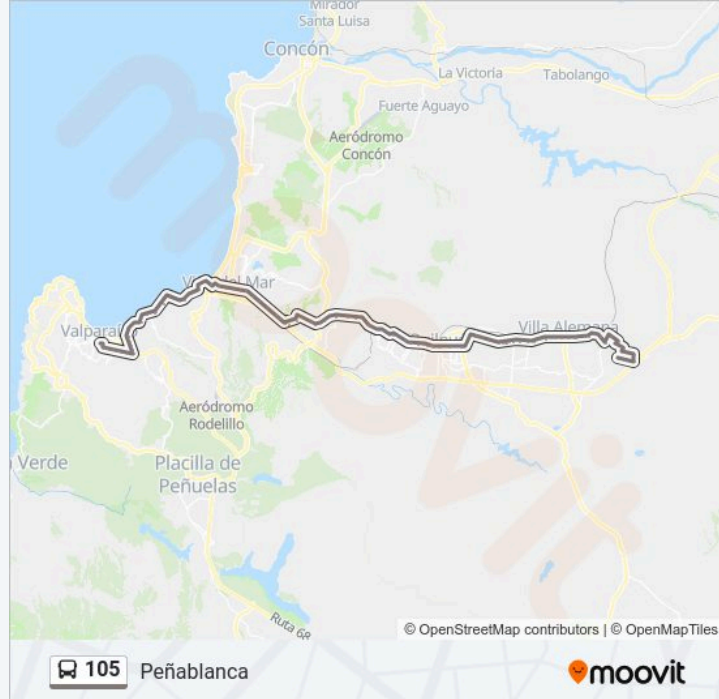

Reloj De Flores

Avenida La Marina, 988

Uno Norte - Puente Villanelo

Uno Norte - Puente Quinta

Uno Norte - Quillota

Uno Norte - Mercado

Uno Norte - Los Castaños

Uno Norte - Estero Marga Marga

Uno Norte - Sporting Club

Uno Norte - Lusitania

Uno Norte - Troncal Sur

Uno Norte Easy

Uno Norte - Troncal Sur

Camino Troncal - Uno Norte

Isla Picton, 33

Camino Troncal - Punta Lobos Poniente

Variante Soberanía / Camino Troncal

Troncal Pasarela / Sur

Troncal Pasarela 2 / Sur

Troncal Pasarela 3 / Sur

Troncal Pasarela 4 / Sur

Universidad Federico Santa María

Estrella Polar - Los Carrera / Sur

Los Carrera 1729 / Sur

Los Carrera 1166 / Sur

Los Carrera 495 / Sur

Los Carrera 243

Los Carrera 15 / Sur

Los Carrera 180

Los Carrera 277

Los Carrera 432 / Sur

Los Carrera 549