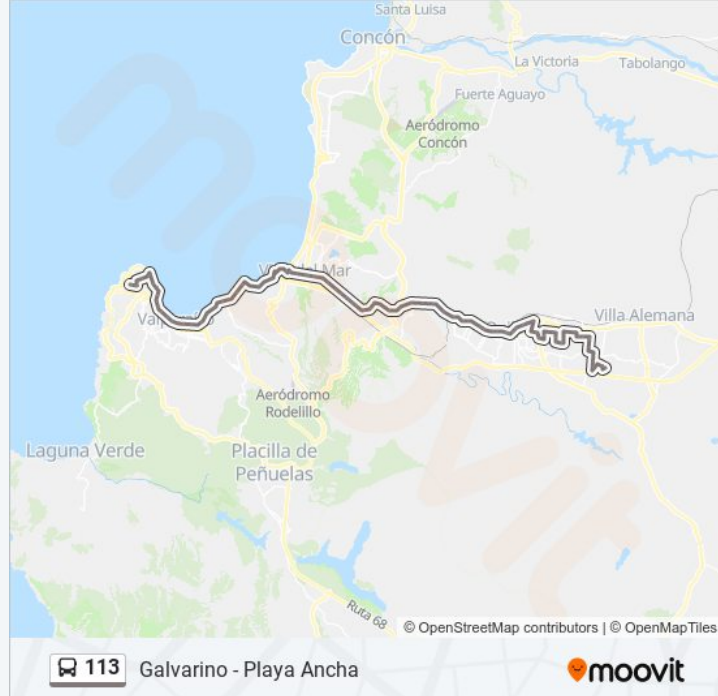

Freire 906

Diego Portales 754

Avenida Los Carrera, 615

Los Carrera 523

Los Carrera 432 / Norte

Los Carrera 18

Los Carrera 15 / Norte

Los Carrera 312

Los Carrera 495 / Norte

Los Carrera 1166 / Norte

Los Carrera - Cooperación

Los Carrera 1729 / Norte

Estrella Polar - Los Carrera / Norte

Los Lunes - Troncal / Norte

Troncal Pasarela 4 / Norte

Troncal Pasarela 3 / Norte

Troncal Pasarela 2 / Norte

Troncal Pasarela / Norte

Camino Troncal - Punta Lobo Sur

Camino Troncal

Camino Troncal - Uno Norte

Uno Norte Santo Tomas

Uno Norte Supermercado Jumbo

Uno Norte - Los Algarrobos

Uno Norte - Los Ligustros

Uno Norte Colegio San Ignacio

Uno Norte - Los Alerces

Uno Norte Bella Tierras

Uno Norte - Pte. Cancha

Uno Norte Petrobras Poniente

Uno Norte - Cinco 1 / 2 Ote

Uno Norte - Tres 1 / 2 Ote

Uno Norte Supermercado Unimarc