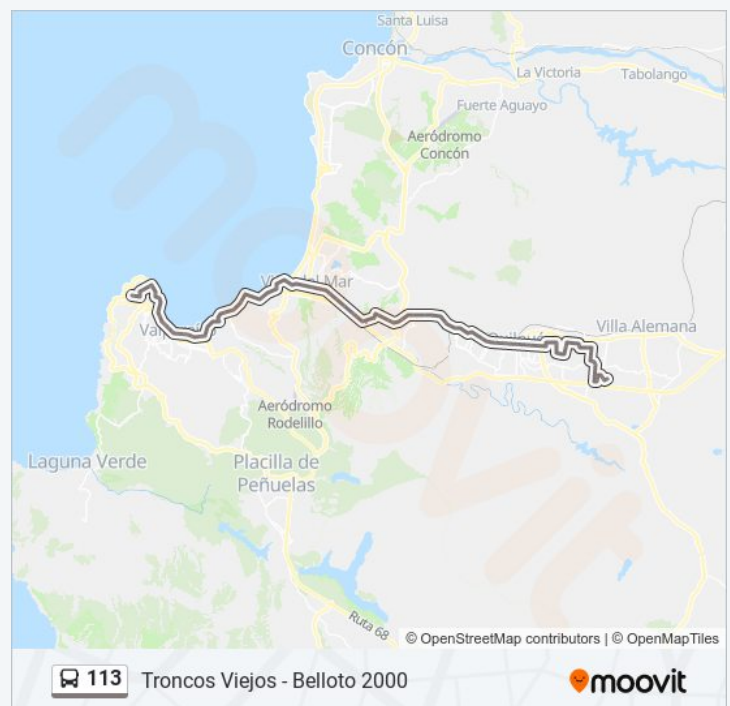

Muelle Baron

Errazuriz - Francia / Oriente

Errazuriz - Rodriguez / Oriente

Errazuriz - Edwards

Errazuriz - Bellavista / Oriente

Errazuris - Duoc Cousiño / Oriente

Estación Puerto

Errazuriz - San Martin - Plaza Echaurren

Pontificia Universidad Catolica De Valparaiso,
Casa Central

Avenida España, 1139

Federico Santa Maria

Estacion Portales / Sur

Troncos Viejos - Belloto 2000 Horario de ruta:

lunes	06:00 - 21:00
martes	06:00 - 21:00
miércoles	06:00 - 21:00
jueves	06:00 - 21:00
viernes	06:00 - 21:00
sábado	06:00 - 21:00
domingo	07:00 - 21:00

Información de la línea 113 de autobús

Dirección: Troncos Viejos - Belloto 2000

Paradas: 86

Duración del viaje: 78 min

Resumen de la línea:

Inacap

Industrial De Valparaiso

Estacion Recreo / Oriente

Reloj De Flores

La Marina

La Marina - Pte Ecuador

Uno Norte - Puente Villanelo

Uno Norte - Puente Quinta

Uno Norte - Quillota

Uno Norte - Mercado

Uno Norte - Los Castaños