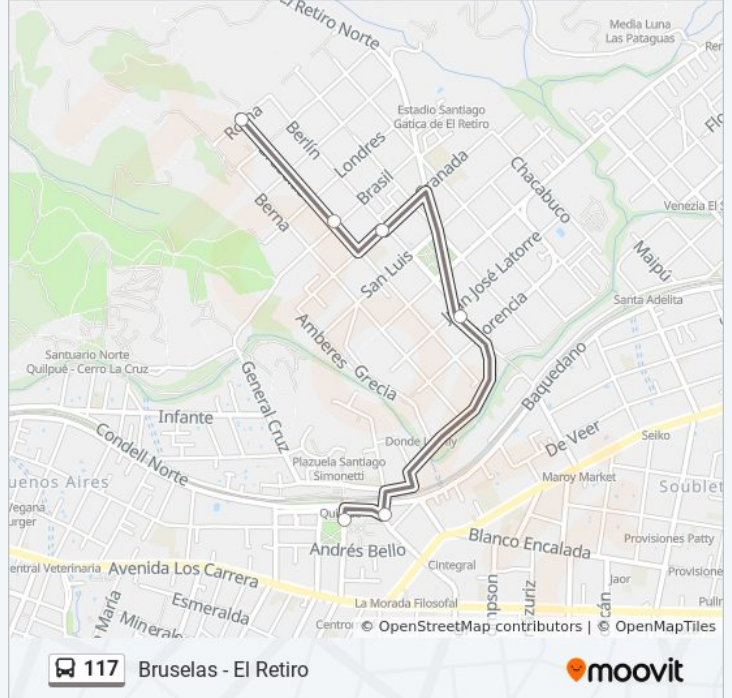

#### Sentido: Bruselas - El Retiro

6 paradas

[VER HORARIO DE LA LÍNEA](#)

Vicuña Mackenna 629

Claudio Vicuña 661

El Retiro - Latorre

Granada - Berlín

Bruselas - Brasil

Límite Bruselas

#### Información de la línea 117 de autobús

**Dirección:** Bruselas - El Retiro

**Paradas:** 6

**Duración del viaje:** 8 min

**Resumen de la línea:**

### Sentido: Centro Quilpue

10 paradas

[VER HORARIO DE LA LÍNEA](#)

Límite Bruselas

Beuselas 1017

Bruselas 950

Salvador Donoso - Granada

Plaza El Retiro