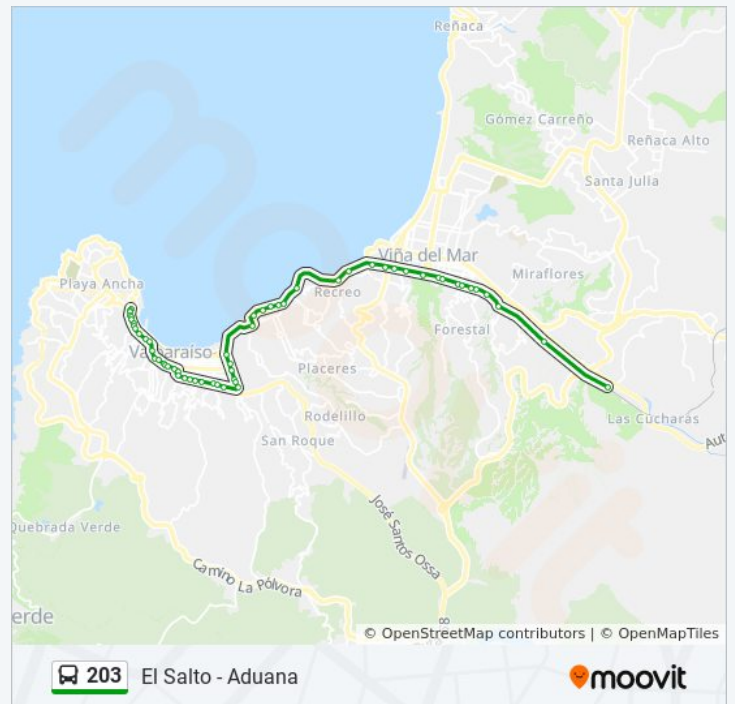

Horario de la línea 203 de autobús

El Salto (Viña Del Mar) Horario de ruta:

lunes	7:00 - 22:00
martes	7:00 - 22:00
miércoles	7:00 - 22:00
jueves	7:00 - 22:00
viernes	7:00 - 22:00
sábado	7:00 - 22:00
domingo	7:00 - 21:00

Información de la línea 203 de autobús

Dirección: El Salto (Viña Del Mar)

Paradas: 58

Duración del viaje: 39 min

Resumen de la línea:

Argentina - Almte. Simpson

Intituto Comercial Francisco Araya Bennett

Liceo 1 De Valparaiso