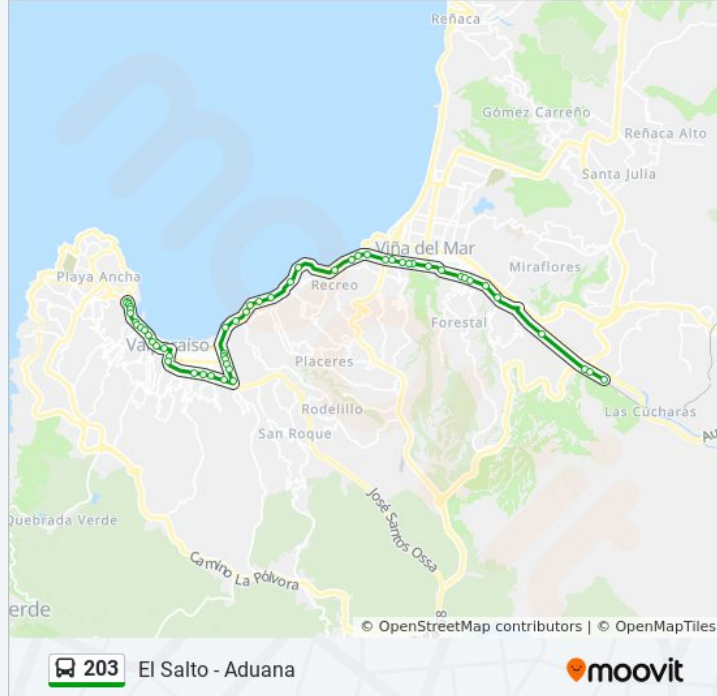

Avenida Espana - Subida San Luis / Poniente

Pasarela Av España - Yolanda

Avenida Espana

Avenida Espana

Argentina - Orella

Estación De Trolebuses

Argentina - Pedro Montt

Avenida Argentina, 402-576

Supermercado Unimarc

Brazil - Bellavista

Intendencia De Valparaiso

Duoc Cousiño

Blanco - Gomez Carreño

Blanco - Urriola

Blanco - Almirante Señoret

Blanco - Sotomayor

Blanco - Clave

Mercado - Puerto

Blanco - Marquez

Blanco, 21

Aduana

Sentido: El Salto (Viña Del Mar)

58 paradas

[VER HORARIO DE LA LÍNEA](#)