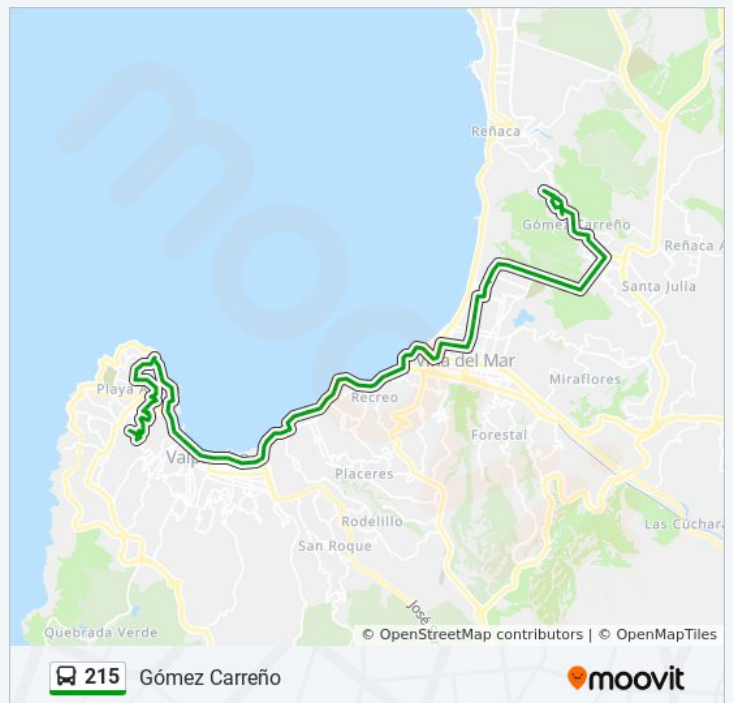

sábado 7:00 - 22:00

domingo 7:00 - 21:00

Información de la línea 215 de autobús

Dirección: Gómez Carreño

Paradas: 80

Duración del viaje: 35 min

Resumen de la línea:

Pontificia Universidad Catolica De Valparaiso,
Casa Central

Diego Portales, 1346

Av Espana - Subida San Luis / Oriente

Federico Santa Maria

España - Escala Bari

Estacion Portales / Sur

Inacap

Industrial De Valparaiso

Estacion Recreo / Oriente

Avenida Espana - Arturo Prato / Sur

Reloj De Flores

La Marina

La Marina - Pte Ecuador

Seis Poniente

Cuatro Norte - Cinco Poniente

Cuatro Norte - Tres Poniente

Libertad - Seis Norte