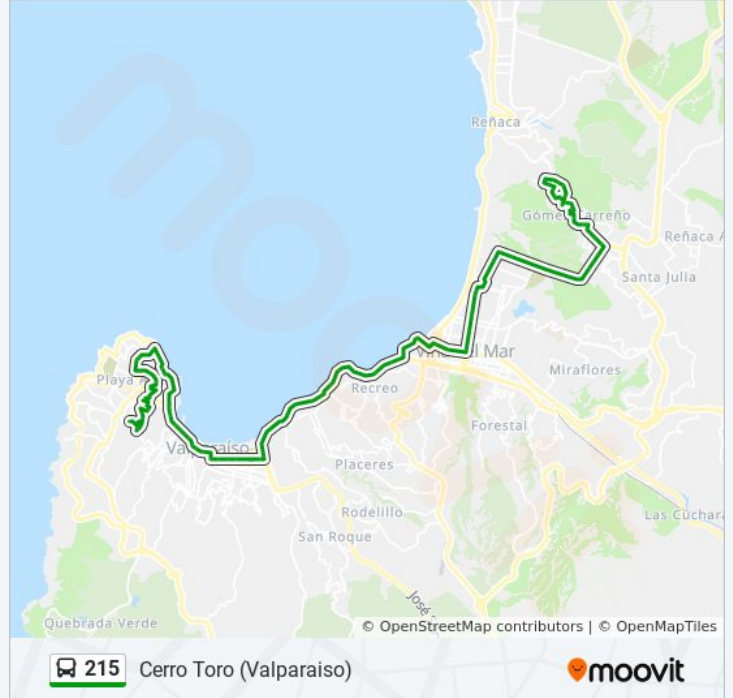

Sta Ines - Indicó

Alessandri / Bencinera Terpel

Subida Alessandri - Sta Ines / Poniente

Alessandri - Pasaje A

Alessandri

Alessandri - Veintitres Norte

Libertad - Quince Norte

Libertad - Trece 1 / 2 Norte

Libertad - Diez Norte

Libertad - Ocho Norte

Libertad Copec

Libertad - Uno Norte

Uno Norte - Cuatro Puente

Uno Norte - San Martin

La Marina - Pte Casino

La Marina - Bajada Britania

Caleta Abarca

Avenida Espana - Arturo Prat / Norte

Estacion Recreo / Poniente

Av. Esapaña

Entrada A Valparaiso

Estación Portales / Norte

Pasarela Federico Santa Maria

Pasarela Av España - Yolanda

Argentina - Orella

Chacabuco, 2899

Chacabuco, 2719

Chacabuco, 2646

Chacabuco, 2333

Chacabuco, 2110

Chacabuco, 1934

Chacabuco, 1774-1798

Supermercado Unimarc