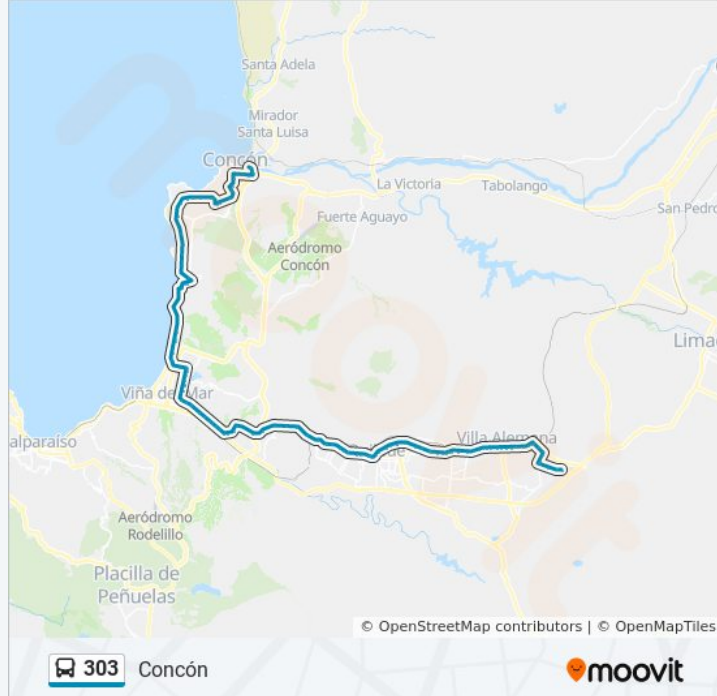

Freire - Lo Gamboa

Ist

Freire, 1447

Colegio Daniel De La Vega

Freire 1133

Freire 906

Diego Portales 754

Avenida Los Carrera, 615

Los Carrera 523

Los Carrera 432 / Norte

Los Carrera 18

Los Carrera 15 / Norte

Los Carrera 312

Los Carrera 495 / Norte

Los Carrera 739

Los Carrera 1166 / Norte

Los Carrera - Cooperación

Los Carrera 1729 / Norte

Estrella Polar - Los Carrera / Norte

Los Lunes - Troncal / Norte

Troncal Pasarela 4 / Norte

Troncal Pasarela 3 / Norte

Troncal Pasarela 2 / Norte

Troncal Pasarela / Norte

Camino Troncal - Punta Lobo Sur

Camino Troncal

Camino Troncal - Uno Norte

Uno Norte Santo Tomas

Uno Norte Supermercado Jumbo

Uno Norte - Los Algarrobos

Uno Norte - Los Ligustros

Uno Norte Colegio San Ignacio