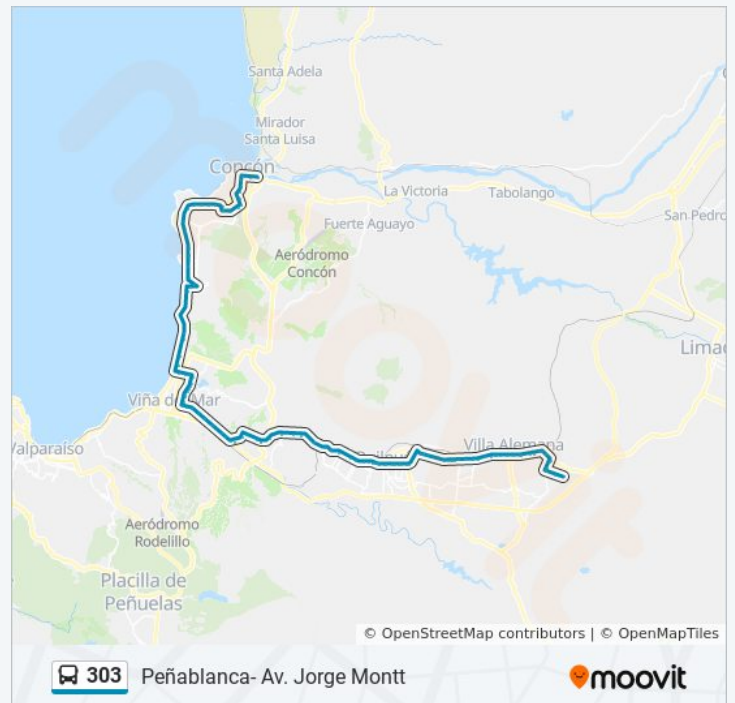

Jorge Montt - Playa Del Deporte

Jorge Montt Playa Del Sol

Jorge Montt - Petrobras / Oriente

Quince Norte - 1 / 2 Poniente

martes	05:00 - 22:00
miércoles	05:00 - 22:00
jueves	05:00 - 22:00
viernes	05:00 - 22:00
sábado	07:00 - 22:00
domingo	07:00 - 21:00

Información de la línea 303 de autobús

Dirección: Peñablanca- Av. Jorge Montt

Paradas: 110

Duración del viaje: 63 min

Resumen de la línea:

Quince Norte - Igatri

15 Norte - 3 Oriente

San Antonio, 1317