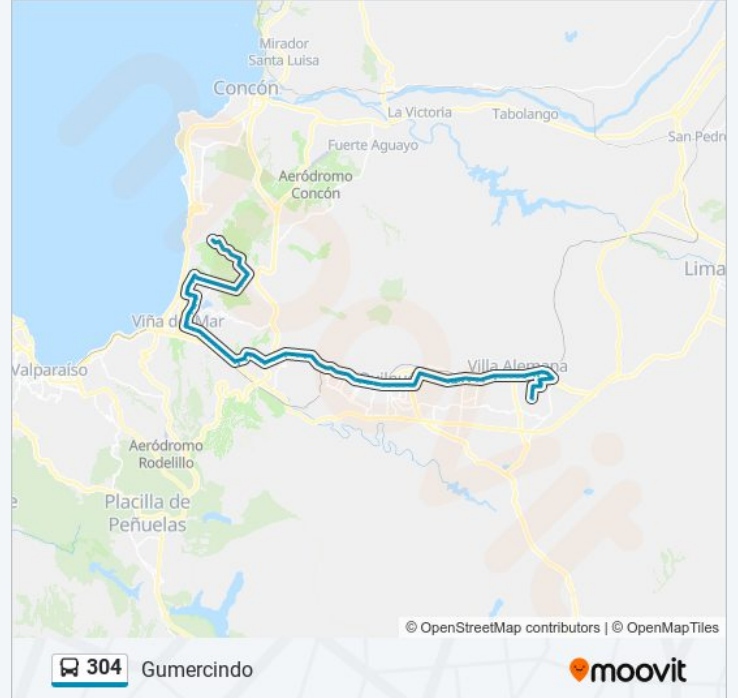

Camino Troncal - Punta Lobos Poniente

Variante Soberanía / Camino Troncal

Troncal Pasarela / Sur

Troncal Pasarela 2 / Sur

Troncal Pasarela 3 / Sur

Troncal Pasarela 4 / Sur

Universidad Federico Santa Maria

Estrella Polar - Los Carrera / Sur

Los Carrera 1729 / Sur

Los Carrera

Los Carrera 1166 / Sur

Los Carrera 495 / Sur

Los Carrera 243

Los Carrera 15 / Sur

Los Carrera 180

Los Carrera 277

Los Carrera 432 / Sur

Los Carrera 549

Los Carrera 635

Los Carrera 864

Los Carrera 981

Los Carrera - David Cortes

Los Carrera - Caupolican / Sur

Los Carreras 1422 - 1448

Los Carreras 1650 - 1692

Los Carreras - Pedro Aguirre Cerda

Portal El Belloto Jumbo

Portal El Belloto Easy

Hipermercado Lider

Freire - Jose Fuentes

Freire - Peru

Freire, 640