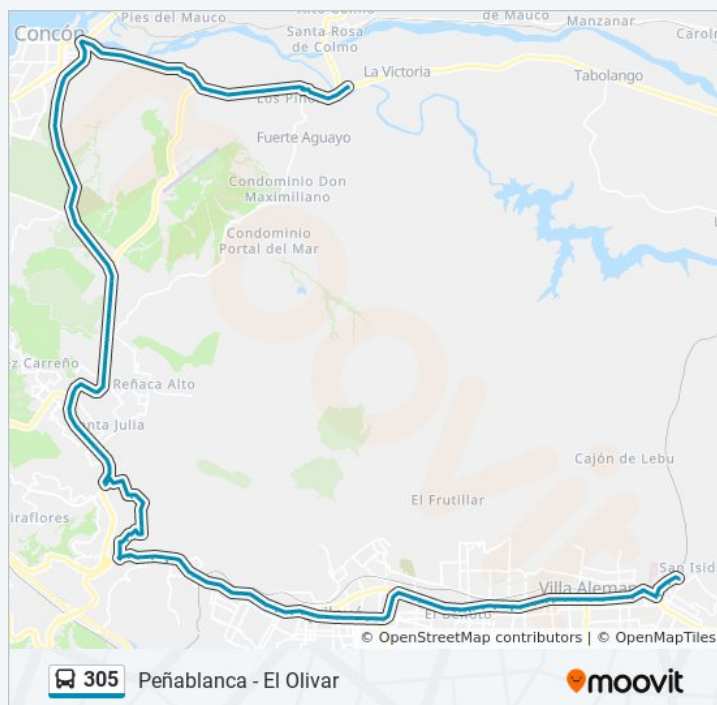

Ruta 60 - F - 528a

Con Con Norte

Garita 200 Norte

Ruta 60 / Norte

Ruta 60

F - 32

F - 32 Con Con

Rotonda Norte

Internacional CH 60 - Poniente

Ruta 60 CH Poniente

Cementerio Parque Del Mar / Poniente

Ruta 60 - Rte Donde La Cuca / Poniente

Camino Internacional - Costa / Poniente

Camino Internacional / Poniente

Camino Internacional, 4946

Carlos Ibañez Del Campo - Anita Lizama

Carlos Ibañez Del Campo - Livingstone

Carlos Ibañez Del Campo - Manuel Plaza

Horario de la línea 305 de autobús

Peñablanca - El Olivar Horario de ruta:

lunes	05:00 - 22:00
martes	05:00 - 22:00
miércoles	05:00 - 22:00
jueves	07:00 - 21:00
viernes	05:00 - 22:00
sábado	06:00 - 21:42
domingo	07:00 - 21:00

Información de la línea 305 de autobús

Dirección: Peñablanca - El Olivar

Paradas: 86

Duración del viaje: 68 min

Resumen de la línea:

Agusto D'Halmar 252

Agusto D'Halmar 150

Tamarugal 1403