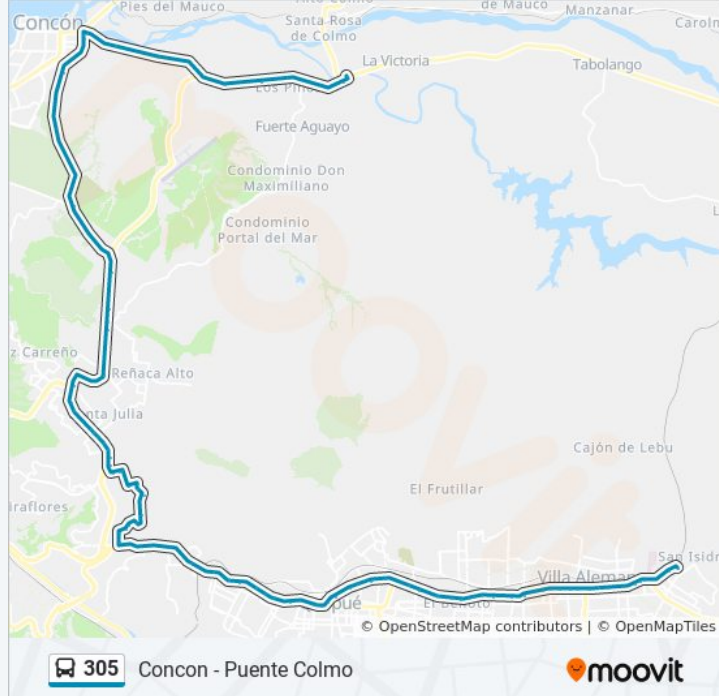

Los Carrera 495 / Norte

Los Carrera 739

Los Carrera 1166 / Norte

Los Carrera - Cooperación

Los Carrera 1729 / Norte

Esrtella Polar - Los Carrera / Norte

Los Lunes - Troncal / Norte

Troncal Pasarela 4 / Norte

Troncal Pasarela 3 / Norte

Tamarugal - Antuco

Tamarugal - Doñihue / Este

Tamarugal - Rio Loncomilla / Este

Tamarugal 549

Tamarugal - Parinacota / Oeste

Tamarugal 1259 / Este

Tamarugal 1577

Millaray - Millaray

Millaray 89

Agusto D'Halmar 188 / Norte

Agusto D'Halmar 250

Luis Hurtado 266

Luis Hurtado 221

Luis Hurtado 116

Los Papiros

Cementerio Parque Del Mar / Oriente

Ruta 60 CH

Internacional CH - 60 / Oriente

Rotonda Sur

F - 32

Abastible

Ruta 60 / Sur

Garita 200 Sur