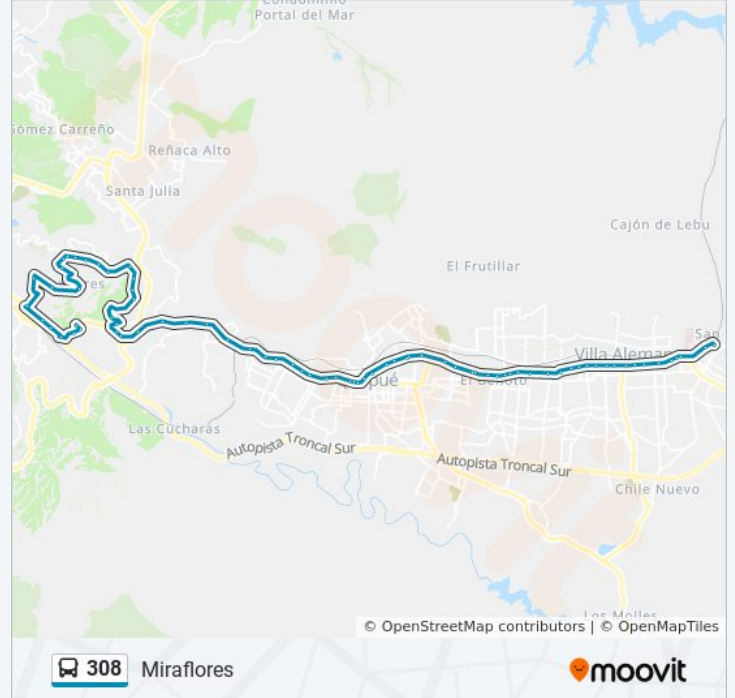

**Información de la línea 308 de autobús****Dirección:** Miraflores**Paradas:** 91**Duración del viaje:** 58 min**Resumen de la línea:**

Avenida Valparaíso - Nazareth / Norte

Colegio Juan XXIII / Oeste

Freire 262 - 292

Los Carrera 523

Los Carrera 432 / Norte

Los Carrera 18

Los Carrera 15 / Norte

Los Carrera 312

Los Carrera 495 / Norte

Los Carrera 739

Los Carrera 1166 / Norte

Los Carrera - Cooperación

Los Carrera 1729 / Norte

Esrtella Polar - Los Carrera / Norte

Los Lunes - Troncal / Norte

Troncal Pasarela 4 / Norte

Troncal Pasarela 3 / Norte

Troncal Pasarela 2 / Norte

Eduardo Titus / Paralelo Camino Troncal