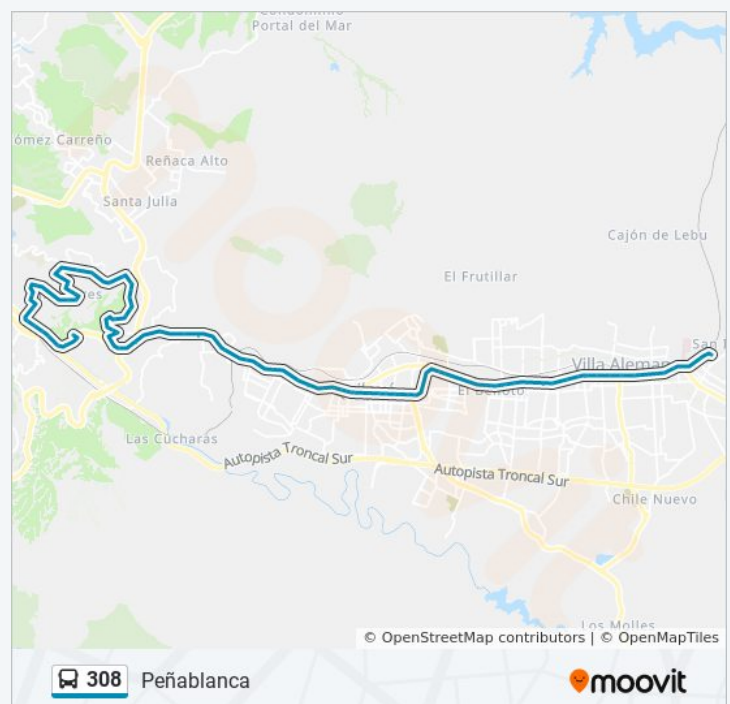

### Horario de la línea 308 de autobús

Peñablanca Horario de ruta:

lunes	06:00 - 22:00
martes	06:00 - 22:00
miércoles	06:00 - 22:00
jueves	06:00 - 22:00
viernes	06:00 - 22:00
sábado	07:00 - 21:00
domingo	07:00 - 21:00

### Información de la línea 308 de autobús

**Dirección:** Peñablanca

**Paradas:** 93

**Duración del viaje:** 64 min

**Resumen de la línea:**

Eduardo Frei - Del Membrillo

Eduardo Frei - El Avellano

Eduardo Frei - Ximena