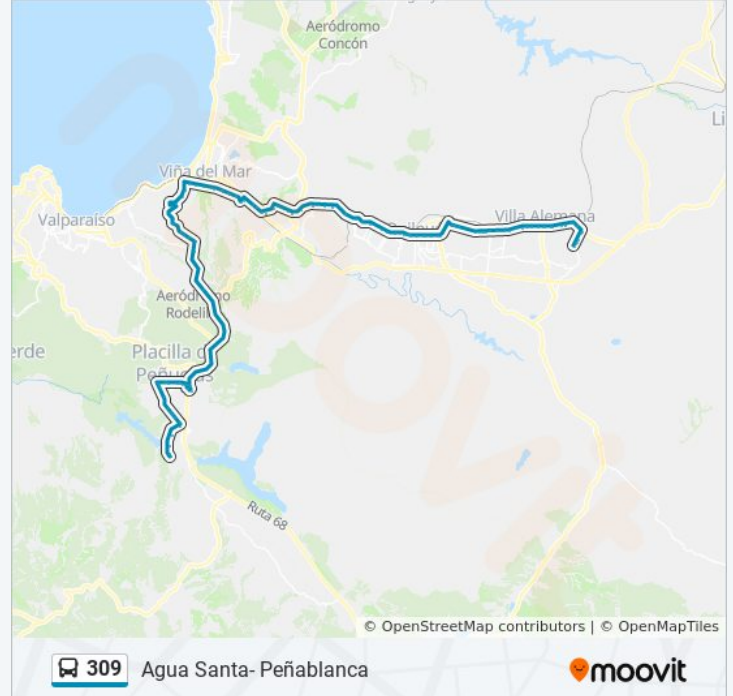

Agua Santa - Chile Nte

Variante Agua Santa

Agua Santa - Vista Mar

Agua Santa - Guayacan

Gruta Lourdes

Estacion Miramar

Iglesia Anglicana San Pedro

Hospital Clinico Ist

Alvarez - Alcalde Prieto Nieto

Alvarez - Alberto Blest Gana

Juzgado De Garantia Y Tribunal De Juicio General

Estación Hospital

Entrada Hospital

Alvarez 1758

Alvarez - Subida Claude

Estacion Chorrillo

Bencinera

Uno Norte - Troncal Sur

Uno Norte Easy

Uno Norte - Troncal Sur

Camino Troncal - Uno Norte

Camino Troncal - Isla Picton

Camino Troncal - Punta Lobos Poniente

Variante Soberanía / Camino Troncal

Troncal Pasarela / Sur

Troncal Pasarela 2 / Sur

Troncal Pasarela 3 / Sur

Troncal Pasarela 4 / Sur

Universidad Federico Santa Maria

Esrtella Polar - Los Carrera / Sur

Los Carrera 1729 / Sur

Los Carrera