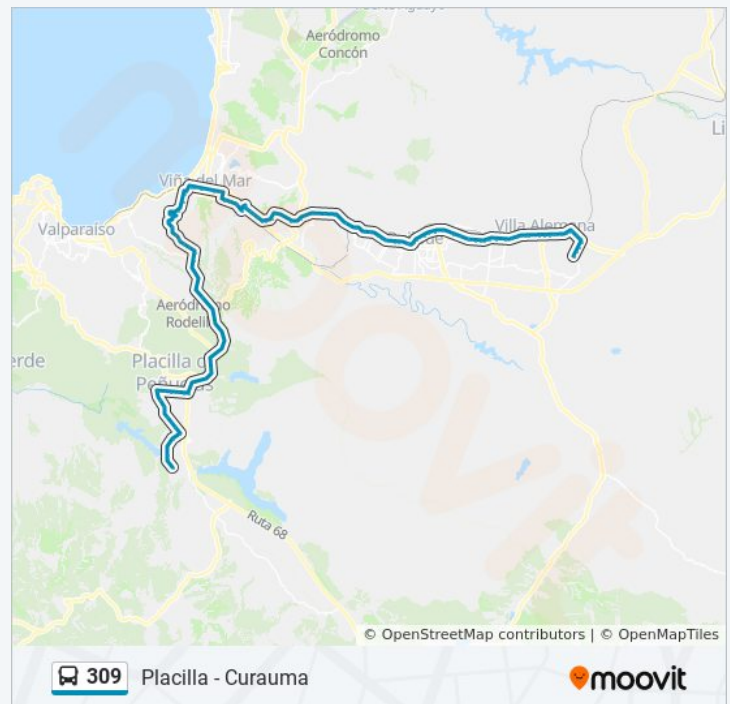

Freire - Araus

Supermercado Mayorista 10

La Polar

Freire - Lo Gamboa

miércoles	6:00 - 22:00
jueves	6:00 - 22:00
viernes	6:00 - 22:00
sábado	6:00 - 21:00
domingo	7:00 - 21:00

### Información de la línea 309 de autobús

**Dirección:** Placilla - Curauma

**Paradas:** 112

**Duración del viaje:** 67 min

**Resumen de la línea:**

Ist

Freire - Las Palmas

Colegio Daniel De La Vega