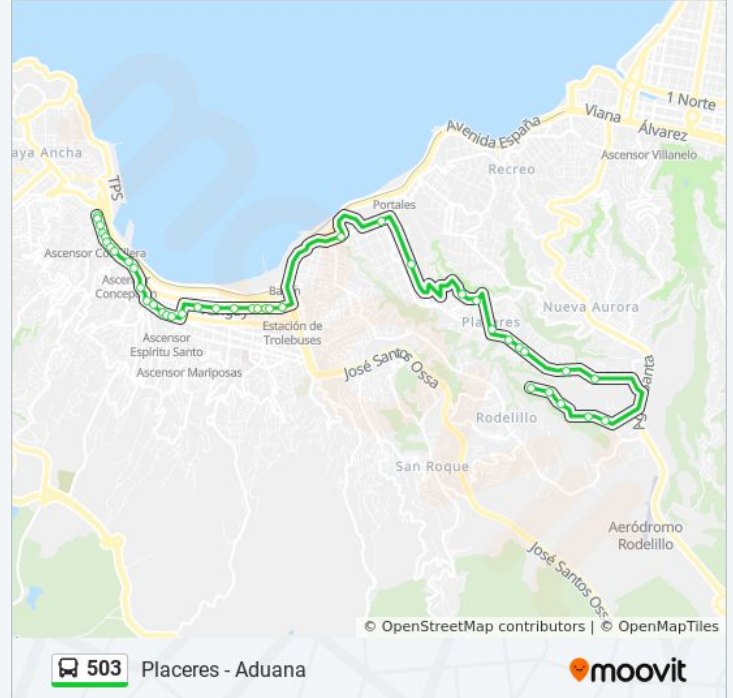

Brazil - Bellavista

Intendencia De Valparaíso

Duoc Cousiño

Blanco - Gomez Carreño

Blanco - Urriola

Blanco - Almirante Señoret

Blanco - Sotomayor

### Sentido: Plaza Sotomayor - Placeres

51 paradas

[VER HORARIO DE LA LÍNEA](#)

Consejo Nacional De La Cultura Y Las Artes

Urriola, 242

Reloj Turri / Norte