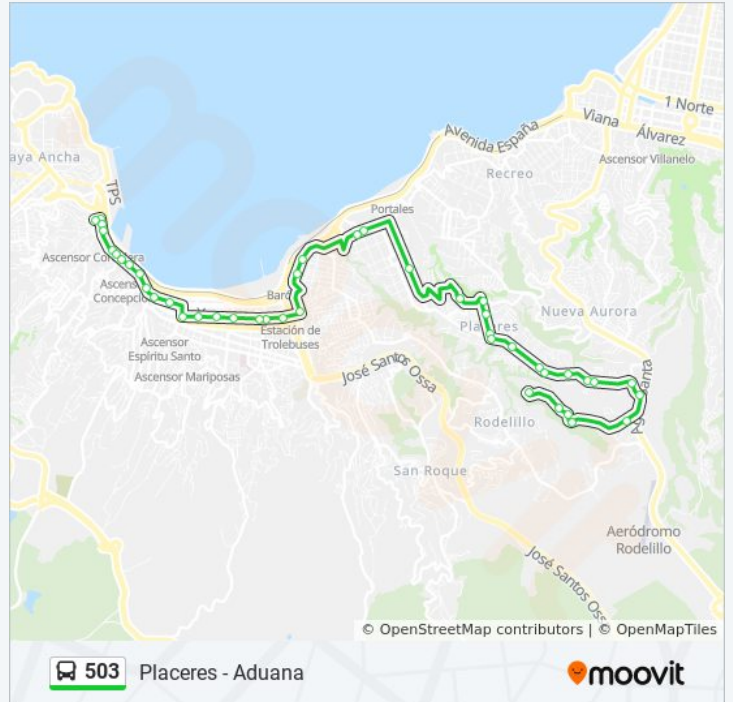

### Información de la línea 503 de autobús

**Dirección:** Plaza Sotomayor - Placeres

**Paradas:** 51

**Duración del viaje:** 22 min

**Resumen de la línea:**

Manuel Antonio Matta, 2372

Manuel Antonio Matta - Yacahona