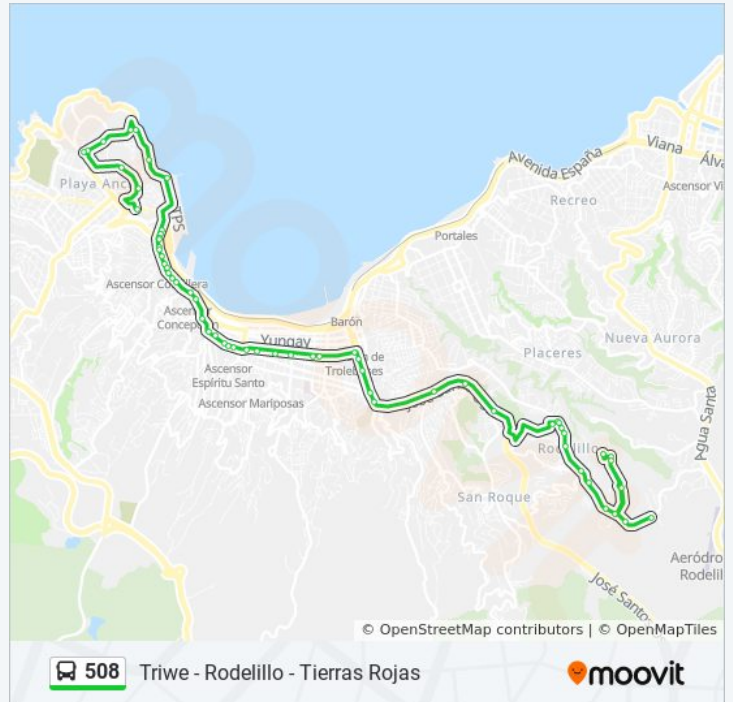

Pedro Montt - Las Heras / Poniente

Pedro Montt, 2078

Pedro Montt, 2248

Pedro Montt, 2484

Pedro Montt, 2550-2598

Pedro Montt, 2998

Avenida Argentina, 402-576

Rancagua, 694

Argentina - Independencia

Información de la línea 508 de autobús

Dirección: Triwe - Rodelillo - Tierras Rojas

Paradas: 60

Duración del viaje: 47 min

Resumen de la línea:

Av. Argentina - Casablanca

Jose Santos Ossa - Sur