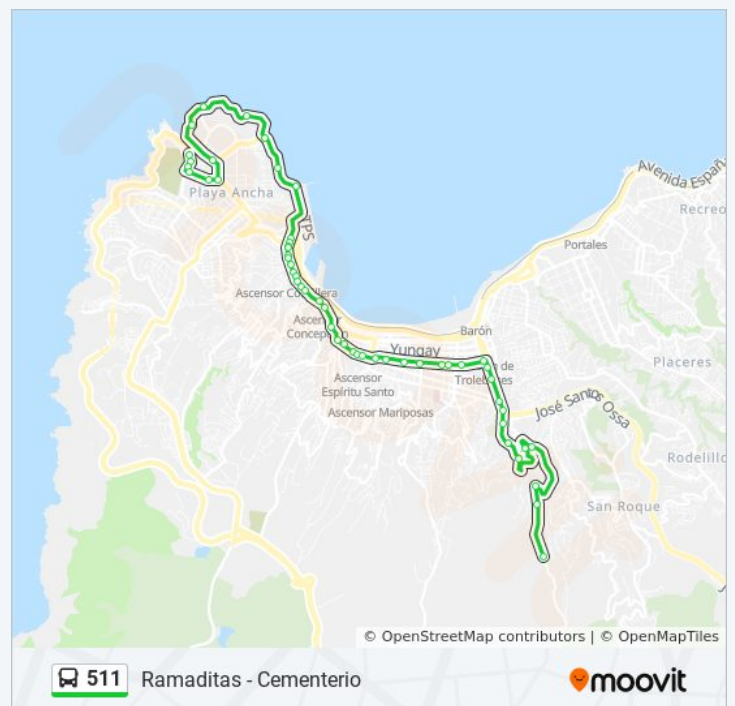

Asmar / Poniente

Playa Torperderas / Sur

Ascensor Artilleria

Aduana

Cochrane - Carampagne

Plaza Echaurren / Oriente

Serrano, 401

Cochrane, 596

Información de la línea 511 de autobús

Dirección: Cuesta Colorada - Ramaditas

Paradas: 45

Duración del viaje: 40 min

Resumen de la línea:

Pedro Montt, 2998

Avenida Argentina, 402-576

Argentina - Independencia