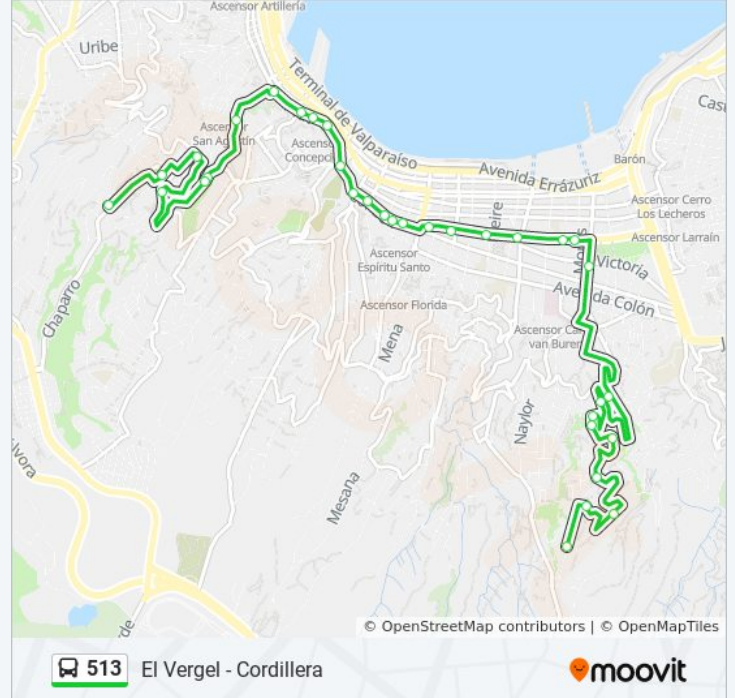

Sentido: El Vergel - Las Cañas

33 paradas

[VER HORARIO DE LA LÍNEA](#)

Millalonco

Peragallo - Leocaldo

Jiménez, 10-36

Camino Cintura - Tupper

Jose Tomas Ramos

Información de la línea 513 de autobús

Dirección: El Vergel - Las Cañas

Paradas: 33

Duración del viaje: 18 min

Resumen de la línea:

Condell - Molina

Pedro Montt - Plaza Victoria / Sur

Pedro Montt - Las Heras / Poniente

Pedro Montt, 2078

Pedro Montt, 2248

Pedro Montt, 2484

Pedro Montt, 2550-2598

Uruguay, 519

Anticlea, 125

Aristoteles 60 / Oeste

Demostenes - Los Molles

Demóstenes 178

Los Alerces - Escala Bellotos

Calle Uno - La Loma / Oeste

Calle Uno - Pasaje Tres

Monroy - Los Canelos

Juan Fernandez - Guditecas / Poniente

Los horarios y mapas de la línea 513 de autobús están disponibles en un PDF en moovitapp.com. Utiliza [Moovit App](#) para ver los horarios de los autobuses en vivo, el horario del tren o el horario del metro y las indicaciones paso a paso para todo el transporte público en Valparaíso y Viña del Mar.