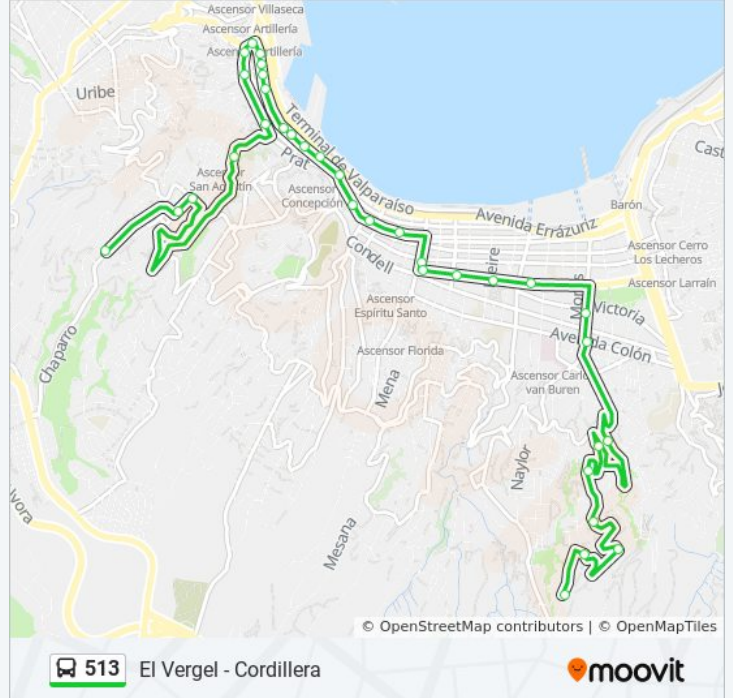

Aduana

Bustamante - Capampagne

Bustamante - Valdivia

Sotomayor, 594

Jose Tomas Ramos 169 / Norte

Castillo, 799

Cuebas - Ing Hyatt

Millalonco

Sentido: El Vergel - Las Cañas

33 paradas

[VER HORARIO DE LA LÍNEA](#)

Millalonco

Peragallo - Leocaldo

Jiménez, 10-36

Camino Cintura - Tupper

Jose Tomas Ramos

Jose Tomas Ramos - Miranda

Jose Tomas Ramos 169 / Sur

Plaza Justicia

Prat - Urriola

Reloj Turri / Sur

Mercurio De Valparaíso

Plaza Anibal Pinto

Condell, 1298

Información de la línea 513 de autobús

Dirección: El Vergel - Las Cañas

Paradas: 33

Duración del viaje: 18 min

Resumen de la línea:

Condell - Molina

Pedro Montt - Plaza Victoria / Sur

Pedro Montt - Las Heras / Poniente