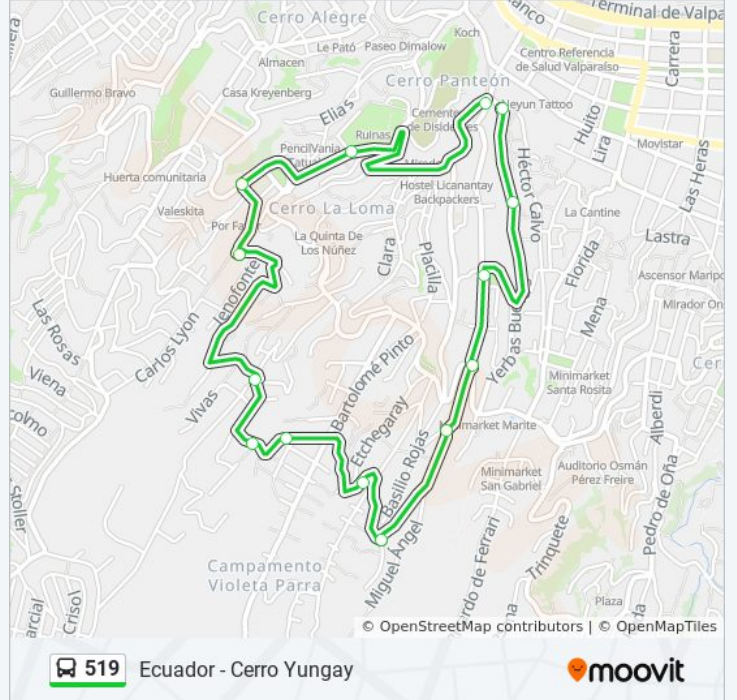

Usa la aplicación Moovit para encontrar la parada de la línea 519 de autobús más cercana y descubre cuándo llega la próxima línea 519 de autobús

Sentido: Ecuador - Cerro Yungay - Miguel Angel

14 paradas

Diego De Almagro

Diego De Almagro - Escala Miguel Angel Alto

Brabiera - Miguel Angel

Avenida Alemania, 6729

Enrique Budge - Gnral Mackena

Yerbas Buenas - Eden / Oriente

Yerbas Buenas

Horario de la línea 519 de autobús

Ecuador - Cerro Yungay - Miguel Angel Horario de ruta:

lunes	07:00 - 22:00
martes	07:00 - 22:00
miércoles	07:00 - 22:00
jueves	07:00 - 22:00
viernes	07:00 - 22:00
sábado	07:00 - 22:00
domingo	09:00 - 21:00

Información de la línea 519 de autobús

Dirección: Ecuador - Cerro Yungay - Miguel Angel

Paradas: 14

Duración del viaje: 19 min

Resumen de la línea:

Los horarios y mapas de la línea 519 de autobús están disponibles en un PDF en moovitapp.com. Utiliza [Moovit App](#) para ver los horarios de los autobuses en vivo, el horario del tren o el horario del metro y las indicaciones paso a paso para todo el transporte público en Valparaíso y Viña del Mar.