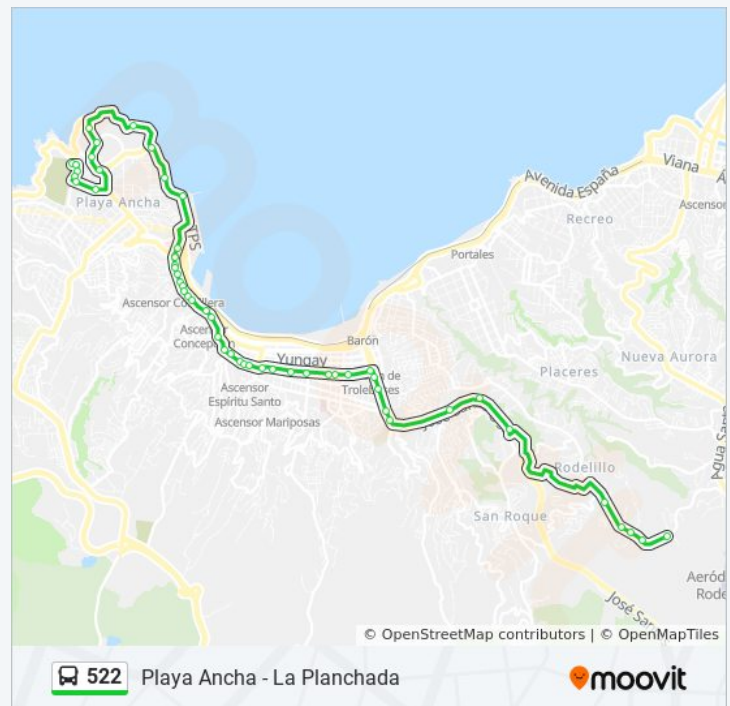

Cochrane - Almirante Señoriet

Reloj Turri / Norte

Mercurio De Valparaiso

Plaza Anibal Pinto

Condell, 1298

Condell, 1390

lunes	6:00 - 22:00
martes	6:00 - 22:00
miércoles	6:00 - 22:00
jueves	6:00 - 22:00
viernes	6:00 - 22:00
sábado	8:00 - 22:00
domingo	8:00 - 21:00

Información de la línea 522 de autobús

Dirección: Triwe - Rodelillo - La Planchada

Paradas: 53

Duración del viaje: 32 min

Resumen de la línea:

Condell - Eleuterio Ramirez

Ex. Municipalidad

Condell - Molina