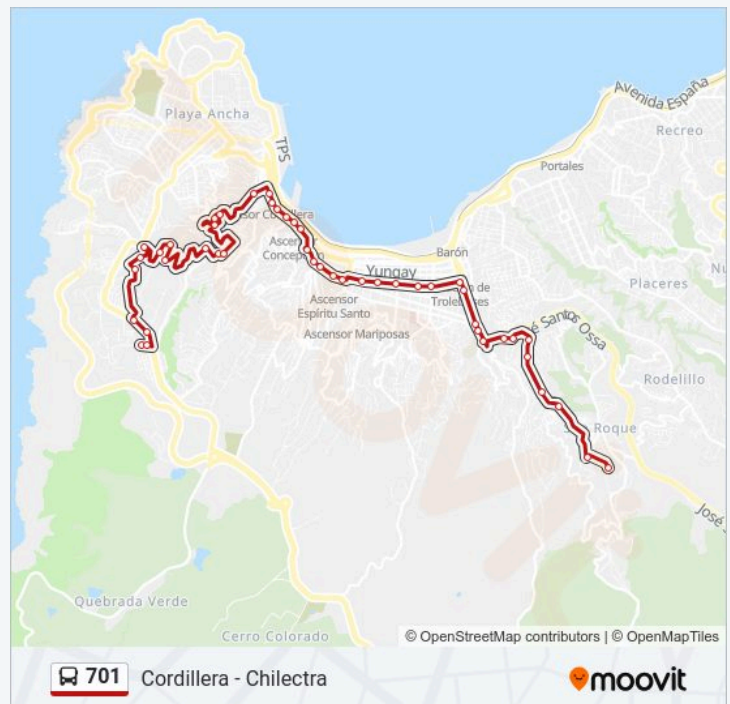

### Horario de la línea 701 de autobús

Washington - Chilectra Horario de ruta:

lunes	06:00-23:00
martes	06:00-23:00
miércoles	06:00-23:00
jueves	06:00-23:00
viernes	06:00-23:00
sábado	06:30-23:00
domingo	07:00-22:00

### Información de la línea 701 de autobús

**Dirección:** Washington - Chilectra

**Paradas:** 46

**Duración del viaje:** 32 min

**Resumen de la línea:**

Plaza Victoria, 1646

Pedro Montt - Las Heras / Poniente