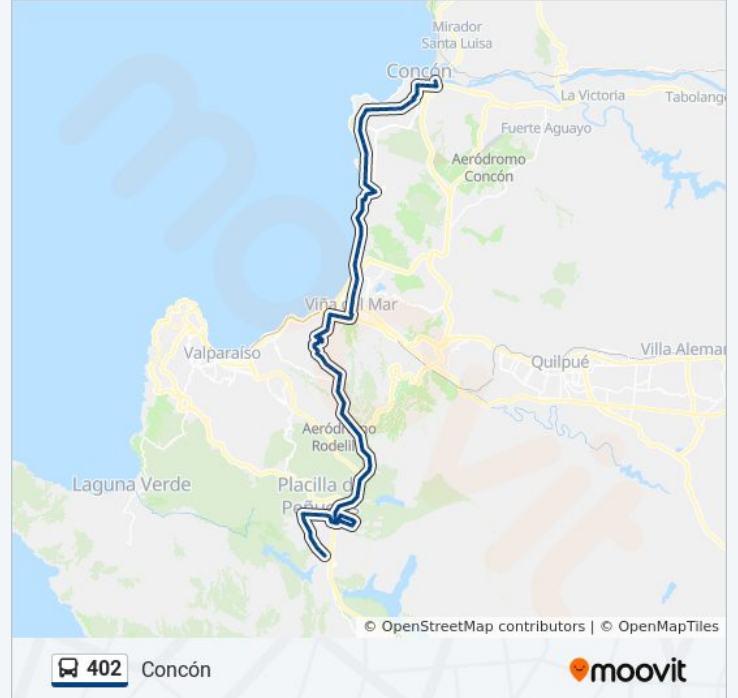

Variante Agua Santa

Agua Santa - Vista Mar

San Enrique - La Palma

Agua Santa - Guayacan

Gruta Lourdes

Agua Santa, 81

Estacion Miramar

Iglesia Anglicana San Pedro

Plaza Sucre, 208-272

Libertad Museo Francisco Fonk

Libertad - Seis Norte

Libertad - Nueve Norte

Libertad - Diez Norte / Sur

Libertad - Trece Norte

Libertad Plaza O´Higgins

Libertad - 18 Nte

Dieciocho Norte

Jorge Montt Diecinueve Norte

Jorge Montt Escuela De Armamentos

Jorge Montt - Guard Riquelme

Jorge Montt Iglesia Naval

Jorge Montt Escuela Naval

Angamos - Carlos Cordell

Angamos - Lynch

Agua Sta - Tongoy

San Enrique - Agua Sta

Habana, 70-160

Variante Agua Santa

Sol Y Mar, 655

Mirador Pablo Nerudaagua Santa

Agua Santa - Los Canelos

Agua Santa - Veintiuno De Mayo