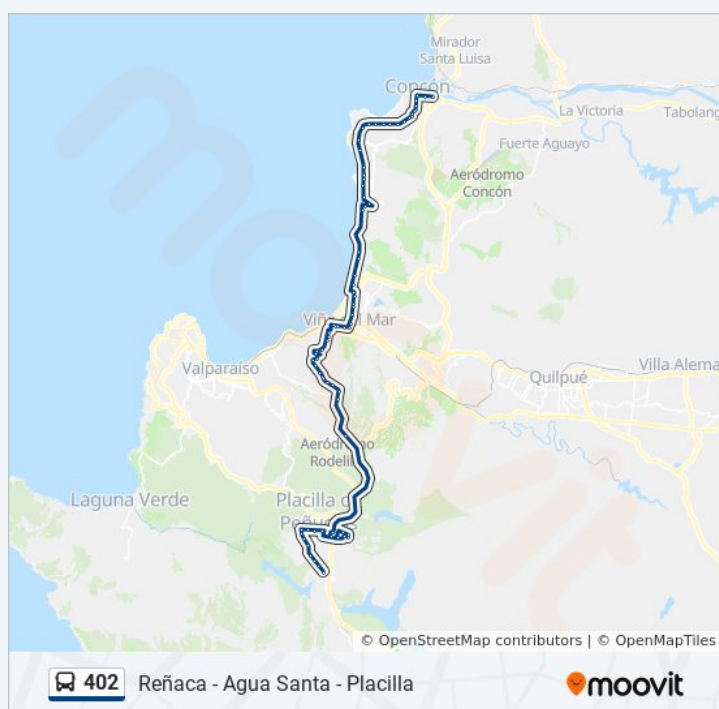

Av Edmundo Aluchans - Las Agatas

Centro Comercial Foresta Reñaca / Poniente

Camino Del Alto 1555 / Poniente

Camino Del Alto - Miramar

Camino Del Alto - Bellavista

Edificio Olimpo Del Mar

Borgoño - Las Olas / Poniente

Playa Salinas

Jorge Montt - Playa Del Deporte

Jorge Montt Playa Del Sol

Jorge Montt - Petrobras / Oriente

Quince Norte - 1 / 2 Poniente

Libertad - Trece 1 / 2 Norte

jueves	6:00 - 22:00
viernes	6:00 - 22:00
sábado	7:00 - 21:00
domingo	7:00 - 21:00

Información de la línea 402 de autobús

Dirección: Reñaca - Agua Santa - Placilla

Paradas: 79

Duración del viaje: 115 min

Resumen de la línea:

Libertad - Diez Norte

Libertad - Ocho Norte

Libertad Copec

Agua Sta - Tongoy

San Enrique - Agua Sta

Habana, 70-160

Variante Agua Santa

Sol Y Mar, 655

Mirador Pablo Nerudaagua Santa

Agua Santa - Los Canelos

Agua Santa - Veintiuno De Mayo