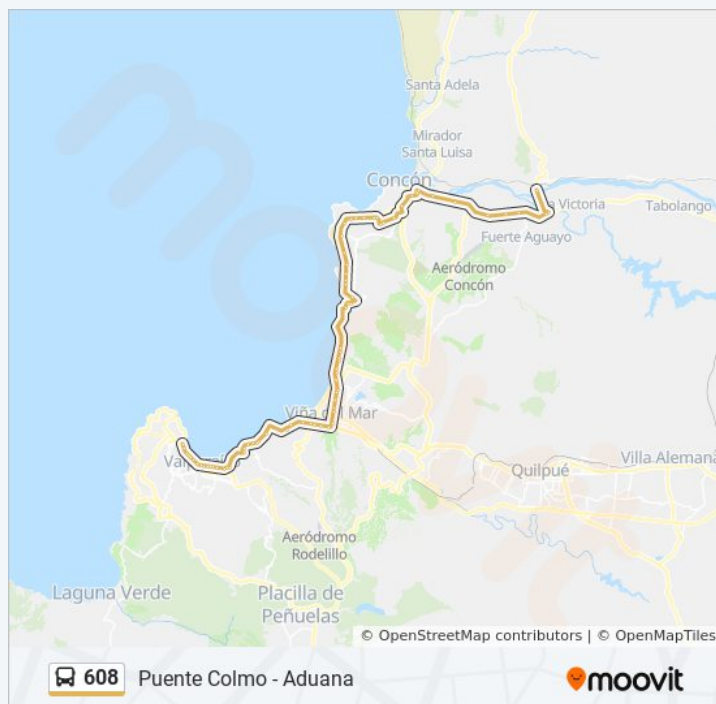

Rotonda Norte

Internacional CH 60 - Poniente

Clarencia, 882

Psj. Los Manantiales

Chañarcillo - Pje Tres

Juan Vidante - Pje 3

Norte - Diamante

Diamantes - Central

Libertad Plaza O'Higgins

Libertad - 18 Nte

Información de la línea 608 de autobús

Dirección: Puente Colmo - Concon - Reñaca

Paradas: 78

Duración del viaje: 103 min

Resumen de la línea:

Dieciocho Norte