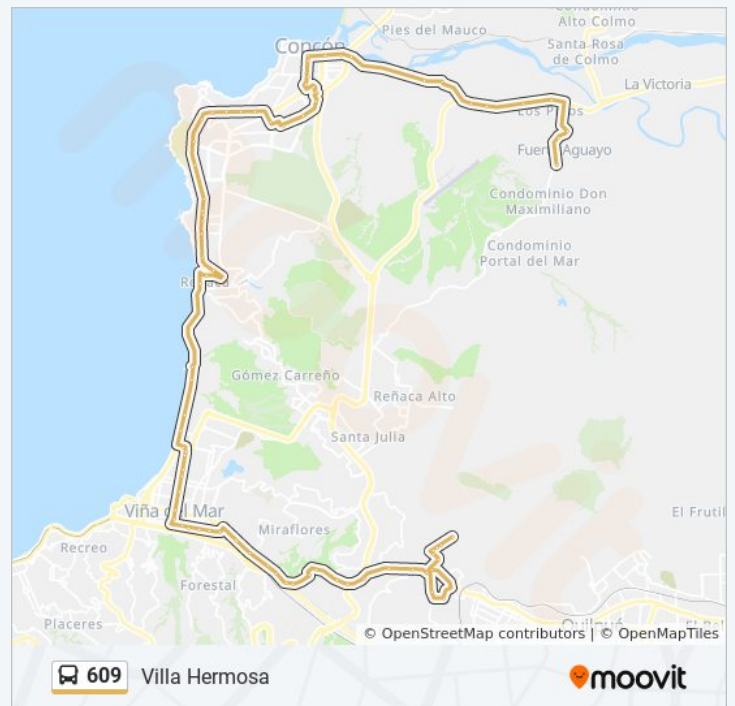

Maroto - Calle 12

Maroto - Calle 13

Rotonda Sur

F - 32

Abastible

Ruta 60 / Sur

Garita 200 Sur

Con Con Sur

Av Edmundo Aluchans - Las Agatas

Centro Comercial Foresta Reñaca / Poniente

Camino Del Alto 1555 / Poniente

Camino Del Alto - Miramar

Camino Del Alto - Bellavista

Edificio Olimpo Del Mar

Borgoño - Las Olas / Poniente

Playa Salinas

Jorge Montt - Playa Del Deporte

Jorge Montt Playa Del Sol

Jorge Montt - Petrobras / Oriente

Quince Norte - 1 / 2 Poniente

Libertad - Quince Norte

Libertad - Trece 1 / 2 Norte

Libertad - Diez Norte