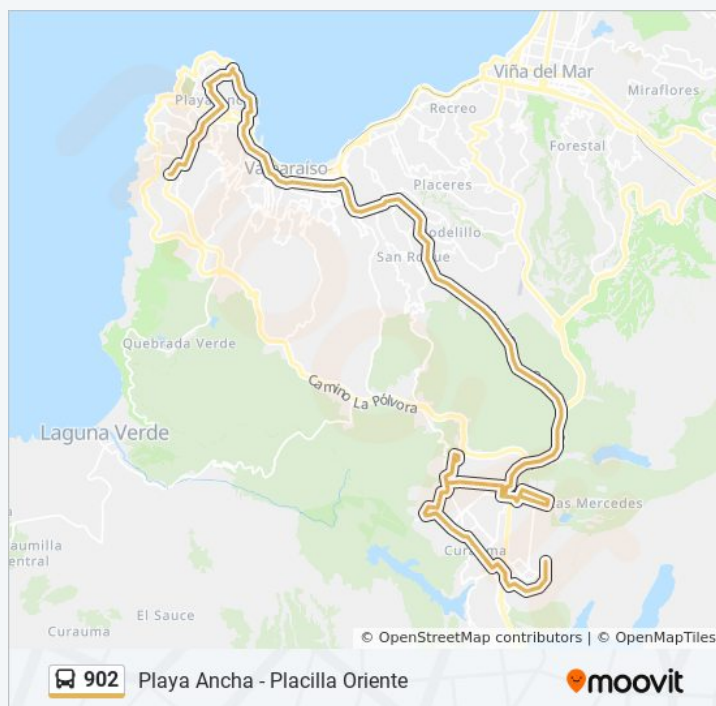

Mirador Marina Mercante Poniente

Consultorio Playa Ancha / Poniente

Federico Sta Maria - Jose Serey / Poniente

Garita Jose Serey

Sentido: Playa Ancha - Placilla Oriente
78 paradas

[VER HORARIO DE LA LÍNEA](#)

Horario de la línea 902 de autobús

Playa Ancha - Placilla Oriente Horario de ruta:

lunes	06:30 - 23:45
martes	06:30 - 23:45
miércoles	06:30 - 23:45
jueves	06:30 - 23:45
viernes	06:30 - 23:45
sábado	06:30 - 23:45
domingo	07:30 - 23:00

Información de la línea 902 de autobús

Dirección: Playa Ancha - Placilla Oriente

Paradas: 78

Duración del viaje: 67 min

Resumen de la línea:

Condell, 1370

Ex. Municipalidad

Plaza Victoria, 1646