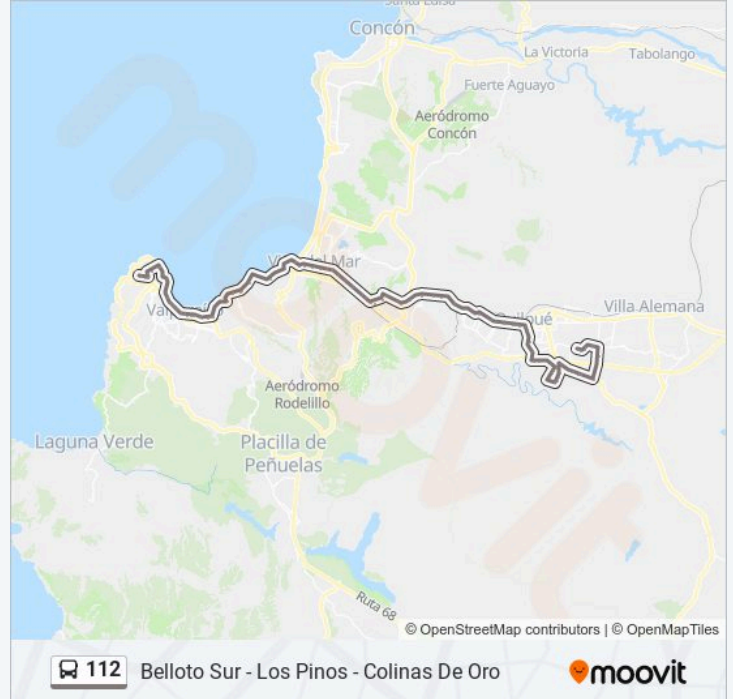

Estacion Recreo / Oriente

Reloj De Flores

La Marina

La Marina - Pte Ecuador

Uno Norte - Puente Villanelo

Uno Norte - Puente Quinta

Uno Norte - Quillota

Uno Norte - Mercado

Uno Norte - Los Castaños

Uno Norte - Estero Marga Marga

Uno Norte - Sporting Club

Uno Norte - Lusitania

Uno Norte - Troncal Sur

Uno Norte Easy

Uno Norte - Troncal Sur

Camino Troncal - Uno Norte

Isla Picton, 33

112 Belloto Sur - Los Pinos - Colinas De Oro

Camino Troncal - Punta Lobos Poniente

Variante Soberanía / Camino Troncal

Troncal Pasarela / Sur

Troncal Pasarela 2 / Sur

Troncal Pasarela 3 / Sur

Avenida España, 1680

Muelle Baron

Errazuriz - Francia / Oriente

Errazuriz - Rodriguez / Oriente

Errazuriz - Edwards

Errazuriz - Bellavista / Oriente

Errazuriz - Duoc Cousiño / Oriente

Estación Puerto