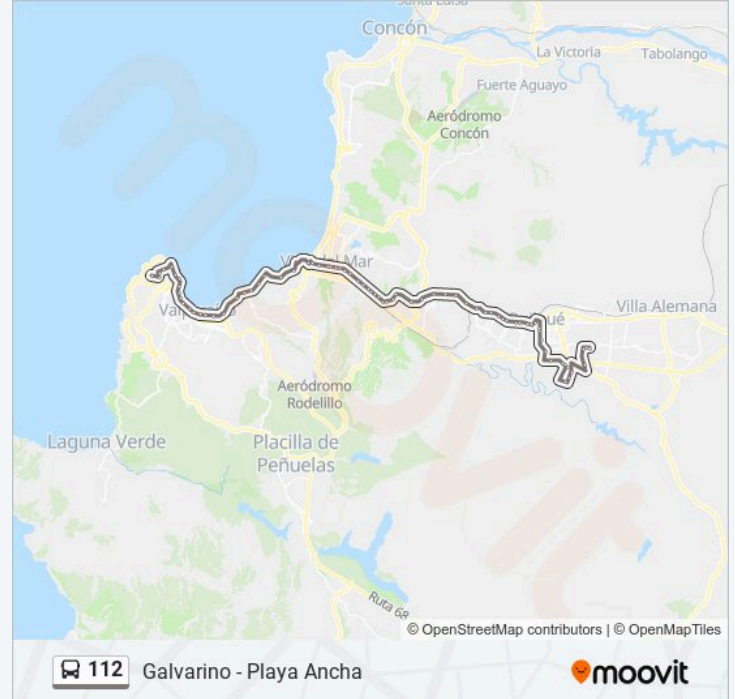

Diego Portales 754

Avenida Los Carrera, 615

Los Carrera 523

Los Carrera 432 / Norte

Los Carrera 18

Los Carrera 15 / Norte

Los Carrera 312

Los Carrera 495 / Norte

Los Carrera 739

Los Carrera 1166 / Norte

Los Carrera - Cooperación

Los Carrera 1729 / Norte

Esrtella Polar - Los Carrera / Norte

Los Lunes - Troncal / Norte

Troncal Pasarela 4 / Norte

Troncal Pasarela 3 / Norte

Troncal Pasarela 2 / Norte

Troncal Pasarela / Norte

Camino Troncal - Punta Lobo Sur

Camino Troncal

Camino Troncal - Uno Norte

Uno Norte Santo Tomas

Uno Norte Supermecado Jumbo

Uno Norte - Los Algarrobos

Uno Norte - Los Ligustros

Uno Norte Colegio San Ignacio

Uno Norte - Los Alerces

Uno Norte Bella Tierras

Uno Norte - Pte. Cancha

Uno Norte Petrobras Poniente

Uno Norte - Cinco 1 / 2 Ote

Uno Norte - Tres 1 / 2 Ote