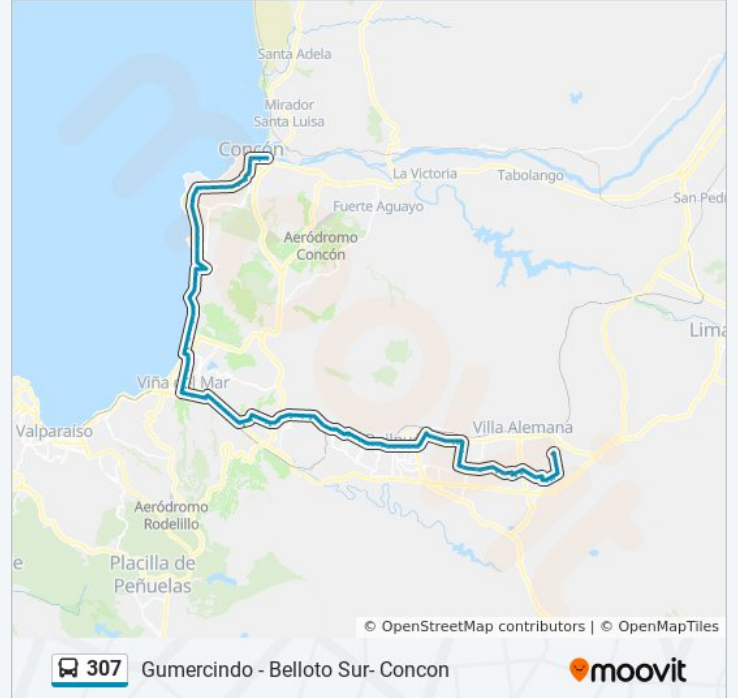

Calle Valparaiso - Batuco

Calle Valpraiso - Simon Bolivar

Calle Valparaiso - Pte Cancha / Sur

Uno Norte - Sporting Club

Uno Norte - Lusitania

Uno Norte - Troncal Sur

Uno Norte Easy

Uno Norte - Troncal Sur

Camino Troncal - Uno Norte

Isla Picton, 33

Camino Troncal - Punta Lobos Poniente

Variante Soberanía / Camino Troncal

Troncal Pasarela / Sur

Troncal Pasarela 2 / Sur

Troncal Pasarela 3 / Sur

Troncal Pasarela 4 / Sur

Universidad Federico Santa Maria

Estrella Polar - Los Carrera / Sur

Los Carrera 1729 / Sur

Los Carrera

Los Carrera 1166 / Sur

Los Carrera 495 / Sur

Los Carrera 243

Los Carrera 15 / Sur