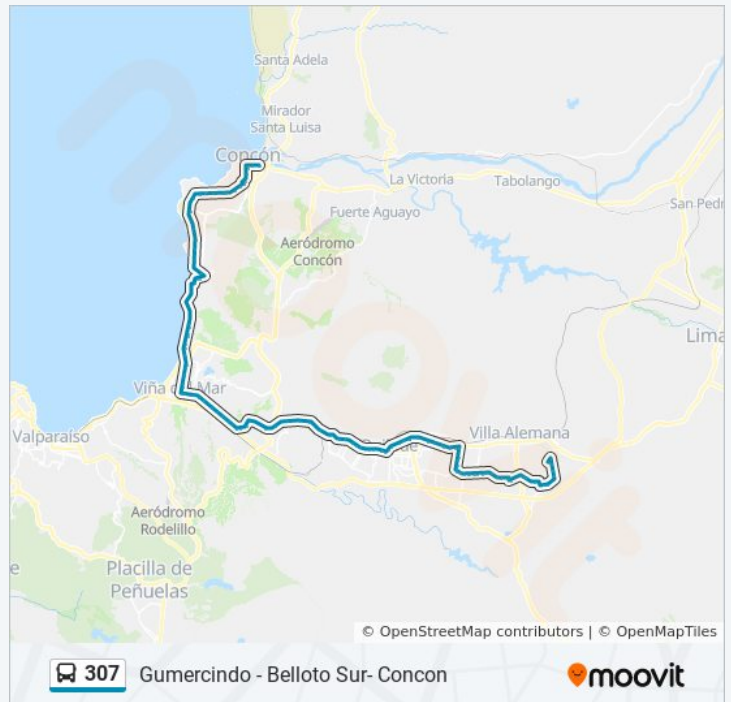

Los Carreras - Serena

Freire - Gómez Carreño

Freire - El Belloto / Oeste

Freire 912 - 998

Freire - Psje La Sta María

Freire - Araus

Supermercado Mayorista 10

La Polar

Freire - Lo Gamboa

## Información de la línea 307 de autobús

**Dirección:** Concón

**Paradas:** 118

**Duración del viaje:** 72 min

**Resumen de la línea:**

Ist

Freire, 1447

Colegio Daniel De La Vega