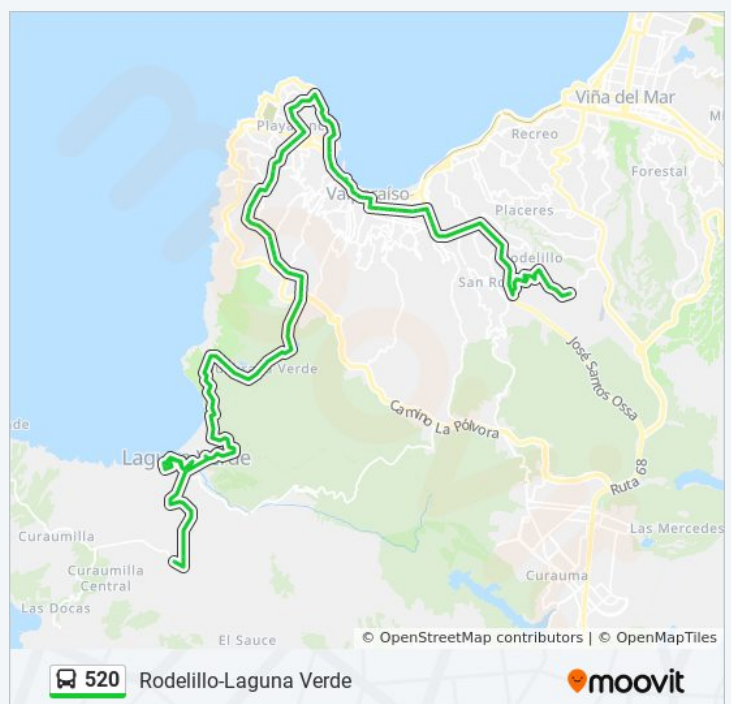

Pedro Montt, 1723

Catedral De Valparaiso

Supermercado Unimarc

Horario de la línea 520 de autobús

Playa Ancha - Laguna Verde Horario de ruta:

| | |
|-----------|--------------|
| lunes | 6:00 - 21:00 |
| martes | 6:00 - 21:00 |
| miércoles | 6:00 - 21:00 |
| jueves | 6:00 - 21:00 |
| viernes | 6:00 - 21:00 |
| sábado | 7:00 - 22:00 |
| domingo | 7:00 - 22:00 |

Información de la línea 520 de autobús

Dirección: Playa Ancha - Laguna Verde

Paradas: 81

Duración del viaje: 108 min

Resumen de la línea:

Brazil - Bellavista

Intendencia De Valparaiso

Duoc Cousiño