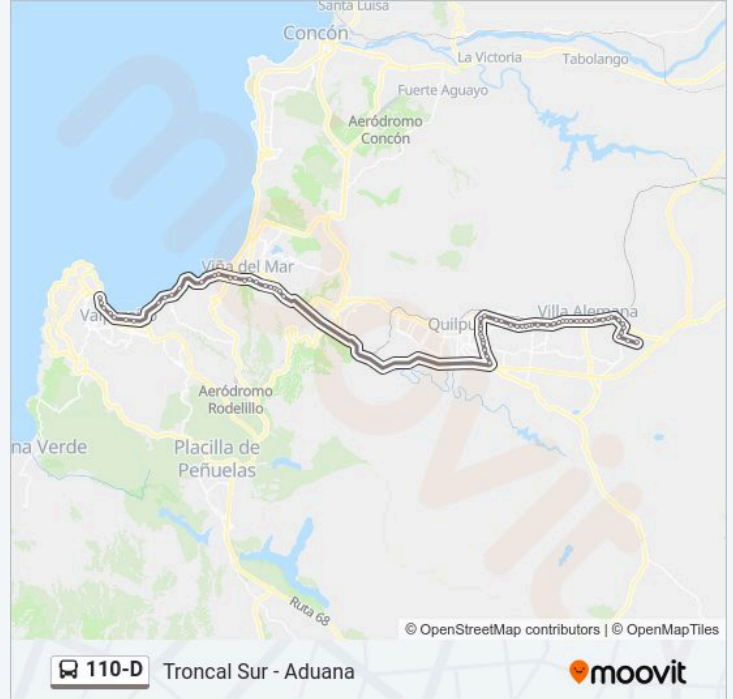

Supermercado Unimarc

Avenida Valparaíso - Nazareth / Norte

Colegio Juan XXIII / Oeste

Freire 262 - 292

Freire - Almirante Williams Rebolledo Santa Isabel

Freire - Gómez Carreño

Freire - El Belloto / Oeste

Freire 912 - 998

Freire - Psje La Sta María

Supermercado Mayorista 10

La Polar

Freire - Lo Gamboa

Las Rosas

Las Rosas

Las Rosas

Marga Marga - Recoleta

Marga Marga - Samuel Valencia

Marga Marga - Buenos Aires

Marga Marga - Porvenir

Gimasio Pacific Fitness

Marga Marga - Elena

Marga Marga - Puchuncavi

Marga Marga - Quintero / Sur

Limache - Lusitania

Calle Limache, 2081

Limache - Pasaje 2047 Limache

Ocoa, 85

Calle Limache, 1724

Viana - Cancha

Mall Espacio Urbano Viña Centro

Bohn

Álvarez - Hospital Clinico Ist