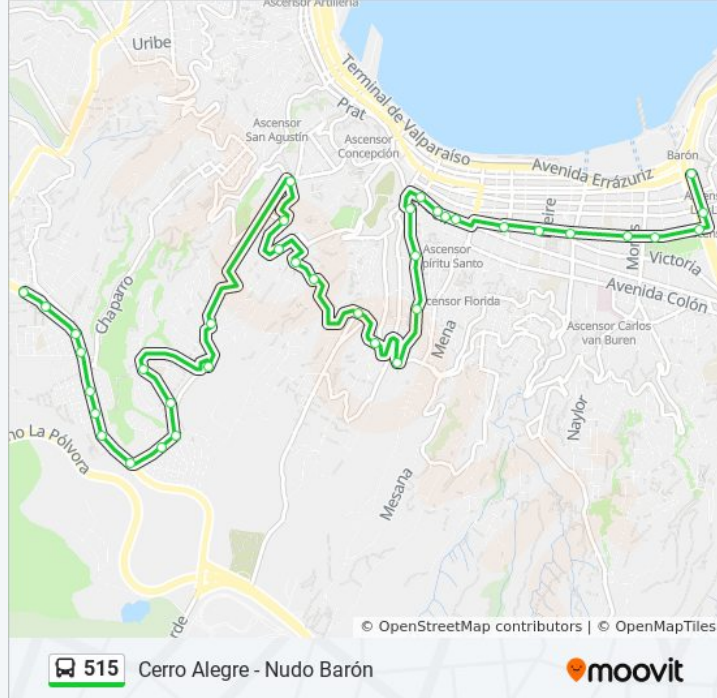

Baden Powel Oriente

Baden Powell - El Ancla / Oriente

Baden Powell - Caleuche / Oriente

### Información de la línea 515 de autobús

**Dirección:** Nudo Barón

**Paradas:** 33

**Duración del viaje:** 27 min

**Resumen de la línea:**

Alemania - Etchegaray

Alemania - Yerbas Buenas / Sur

Yerbas Buenas - Enrique Budge

Yerbas Buenas - Eden / Oriente

Yerbas Buenas

Condell, 1370

Ex. Municipalidad

Plaza Victoria, 1646

Pedro Montt - Las Heras / Poniente

Pedro Montt, 2050

Victoria, 2223

Plaza O'Higgins - Congreso Nacional - Teatro Municipal / Sur

Pedro Montt, 2998

Argentina - Chacabuco

Avenida Argentina, 155

Los horarios y mapas de la línea 515 de autobús están disponibles en un PDF en [moovitapp.com](https://moovitapp.com). Utiliza [Moovit App](#) para ver los horarios de los autobuses en vivo, el horario del tren o el horario del metro y las indicaciones paso a paso para todo el transporte público en Valparaíso y Viña del Mar.