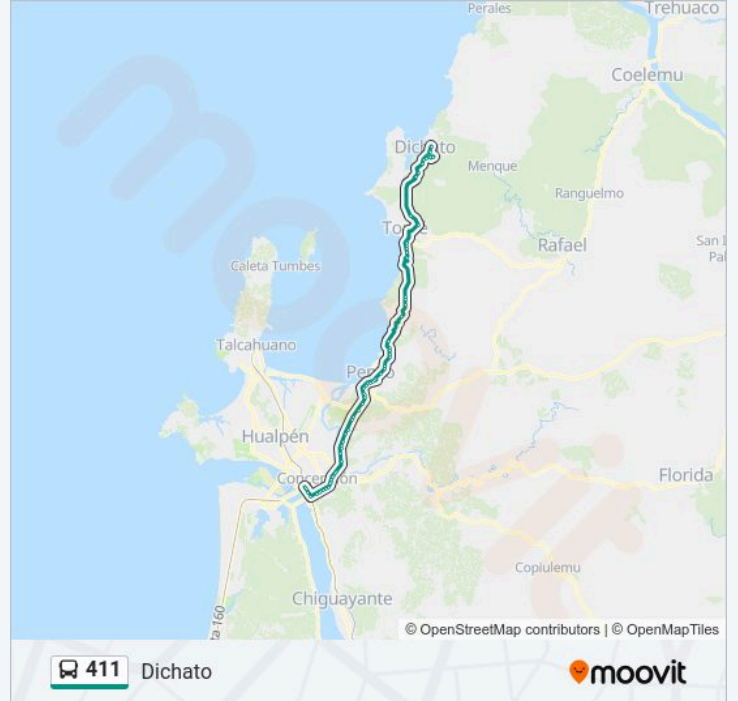

Pedro Aguirre Cerda Esq Balmaceda

Liceo Rios De Chile

Ruta 150 Esq Mirador Lirquen

Ruta 150 Esq Stuck Parquet

Ruta 150 Esq Punta De Parra

Ruta 150 Esq Calle Principal

Ruta 150 Esq Bello Horizonte

Av. Latorre Esq Bellavista Oveja Tome

Av. Latorre Esq Acceso Peatonal

Av. Latorre Esq Costanera Caleta

Av. Latorre Esq Los Suspiros

Brasil Esq Calle Maldonado

Mariano Egana Esq Supermercado Acuenta

Lord Cochrane Esq Santiago Osorio

Camino Tome A Dichato Esq Modelo