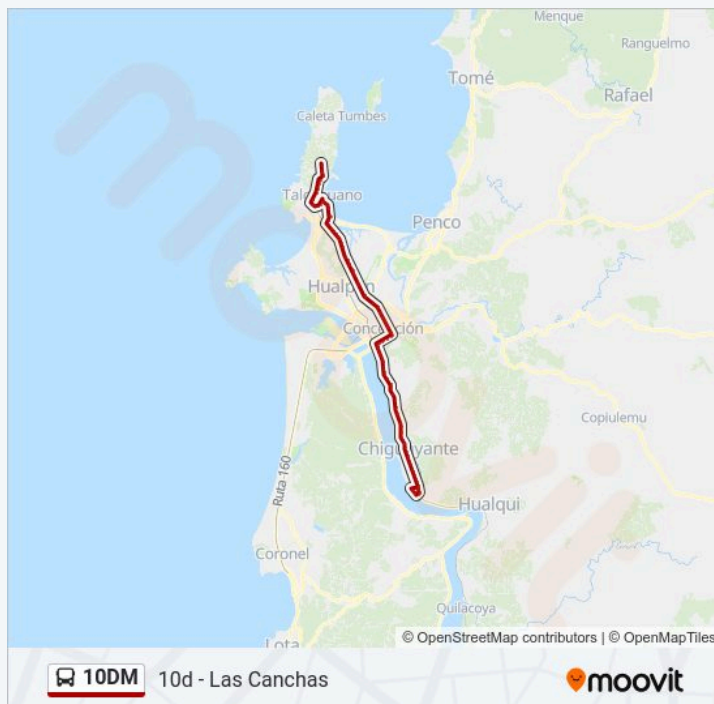

### Información de la línea 10DM de autobús

**Dirección:** 10d - Las Canchas

**Paradas:** 118

**Duración del viaje:** 143 min

**Resumen de la línea:**

Obispo Sn Miguel Esq Calle2

Obispo San Miguel Oriente

Colon Viejo Esq Las Violetas Oriente