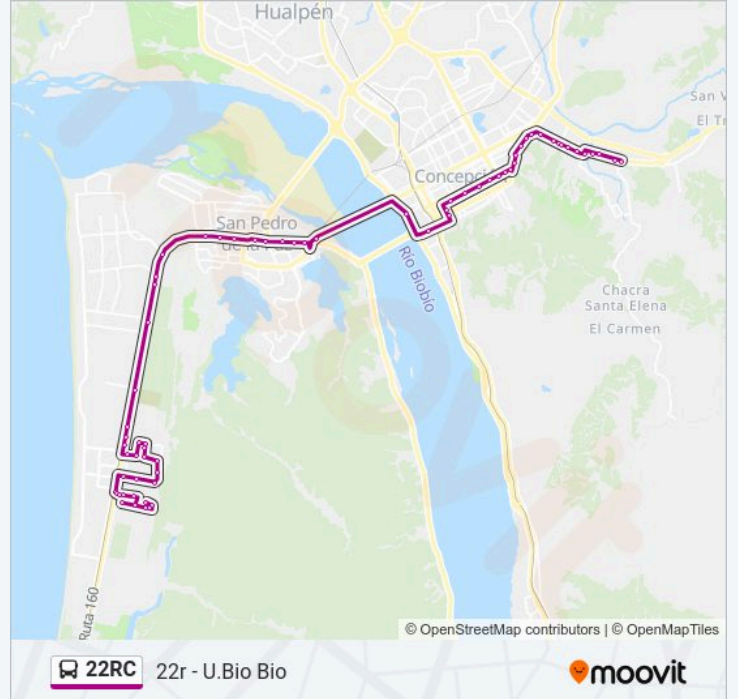

Información de la línea 22RC de autobús**Dirección:** 22r - U.Bio Bio**Paradas:** 66**Duración del viaje:** 87 min**Resumen de la línea:**

Victoria 117

Ruta 160 Carrozi

Ruta 160 Central Electrica

Ruta 160 Colegio Galvarino

Av. Pedro Aguirre Cerda Esq. Super Ganga (S)

Av. Pedro Aguirre Esq. Pincheira

Puente Llacolen Sur

Av Costanera (Teatro Biobio)

Esmeralda Esq. Nueva Costanera

Salas Esq Chacabuco

Salas Esq Cochrane

San Martín Esq. Lincoyán

San Martín Esq. Anibal Pinto

San Martin Esq. Tucapel

San Martín Esq. Ongolmo

San Martin Esq. Janequeo

Hospital Regional De Concepcion

San Martin Esq Roosevelt

Roosevelt Esq Valentin Letelier

Roosevelt (Plaza San Juan Bosco)

Av. San Juan Bosco Esq Colegio Salesiano
Concepcion

San Juan Bosco (Lider Collao)

Maipu Esq Plaza Acevedo

Gral Novoa Esq Chacabuco

Gral Novoa Esq Bernardino Corral

Gral Novoa Esq Tegualda

Superm Sta Isabel Gral Novoa Esq Tegualda